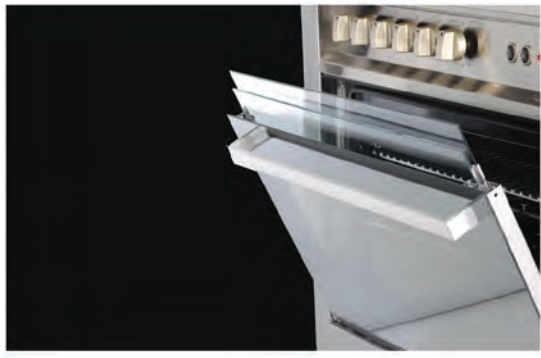

شیشه سه جداره درب اجاق گاز
(عایق در مقابل انتقال حرارت)