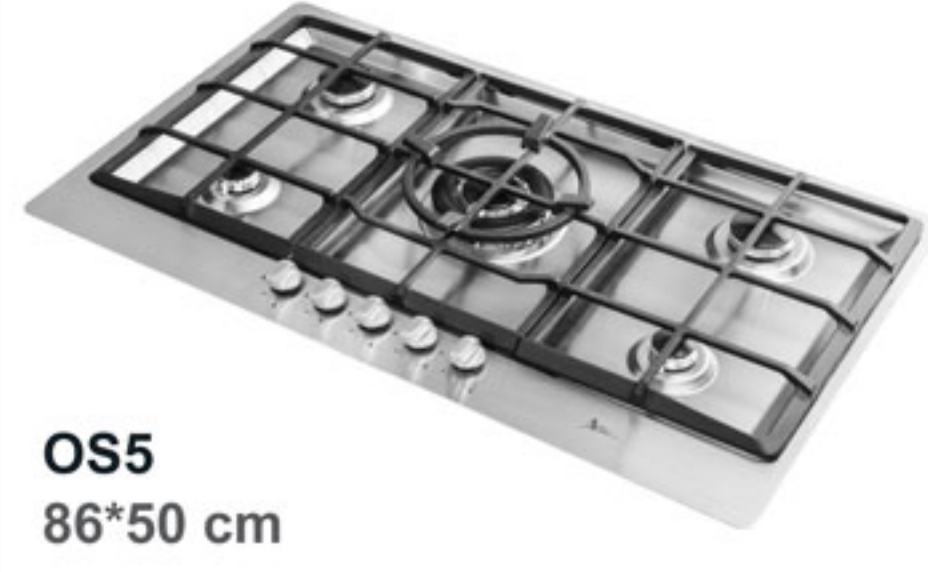

G72
86*50 cm

G85-HE
86*50 cm

G103
86*50 cm

G133-HE
86*50 cm

G39
68*50 cm

G133-S-HE
86*50 cm

G87
68*50 cm

G135-HE
86*50 cm

OS5
86*50 cm

G135-S-HE
86*50 cm

G107
97*50 cm

G42
86*50 cm

G49
86*50 cm

کلیه قطعات اصلی شامل شعله پخش کن، ترموکوپل و فنلک اتوماتیک ایتالیایی می باشد
ضدفش با استنلس استیل آمدار
لبه اپزافورده

G142-HE
86*51 cm
شیشه سفید