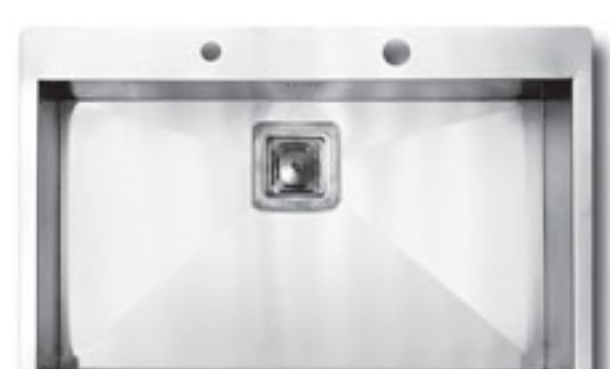

Code 376
80*50 cm
Code 376-s

سینک های باکس Rect

Code 330
120*50 cm

Code 332
120*50 cm

Code 334
75.5*50 cm

Code 346
140*50 cm
code 346-s

Code 336
77*50 cm

Code 338
65*50 cm