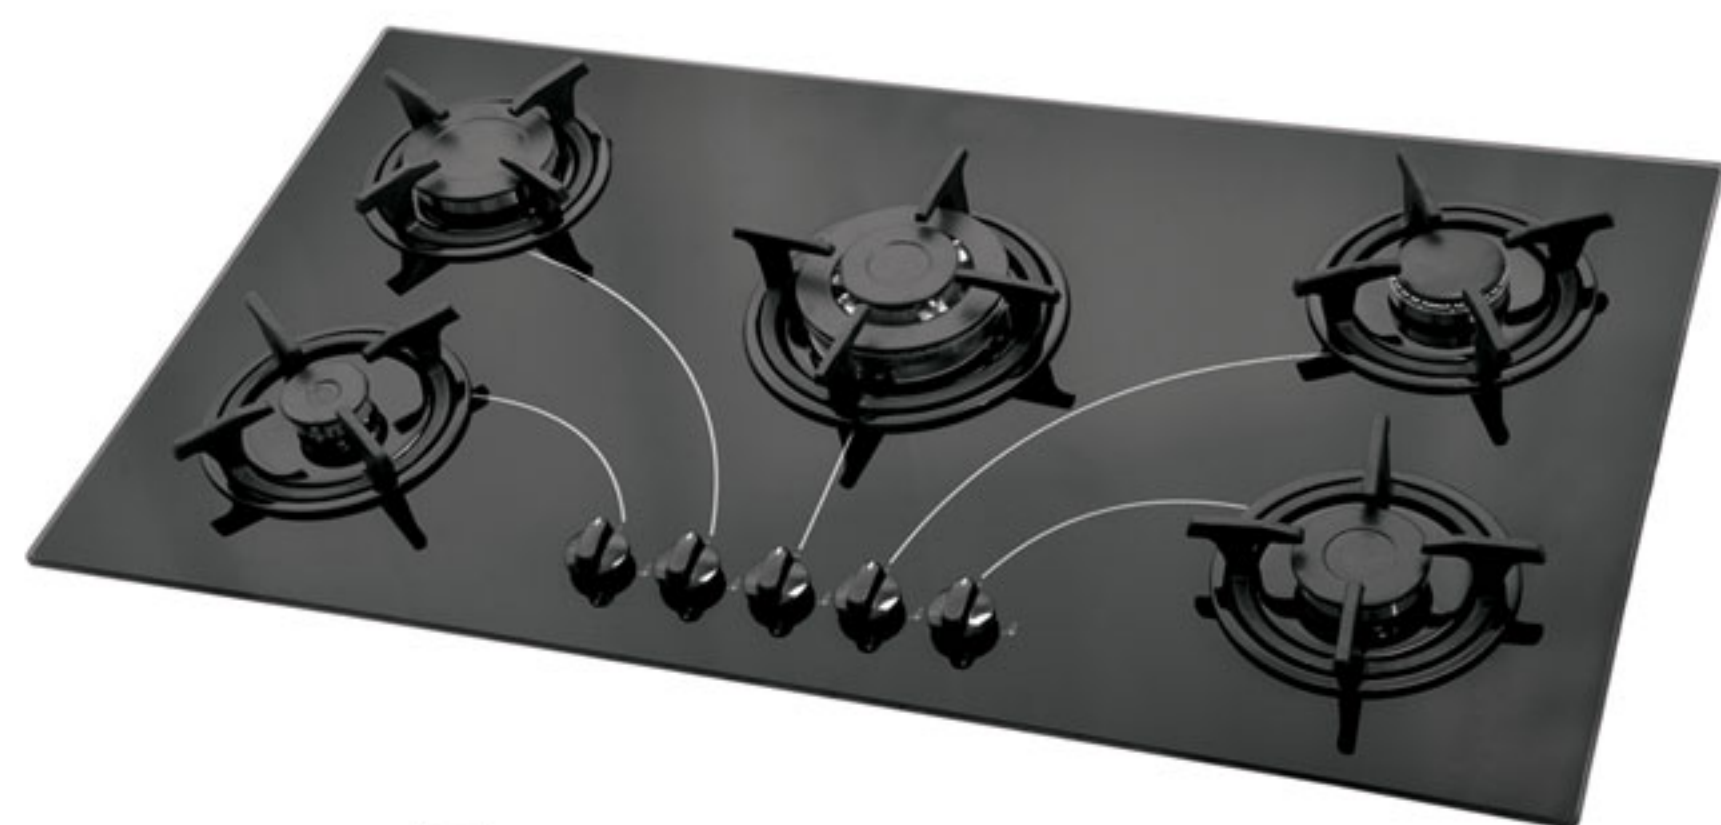

model Z4
90 x 51 cm