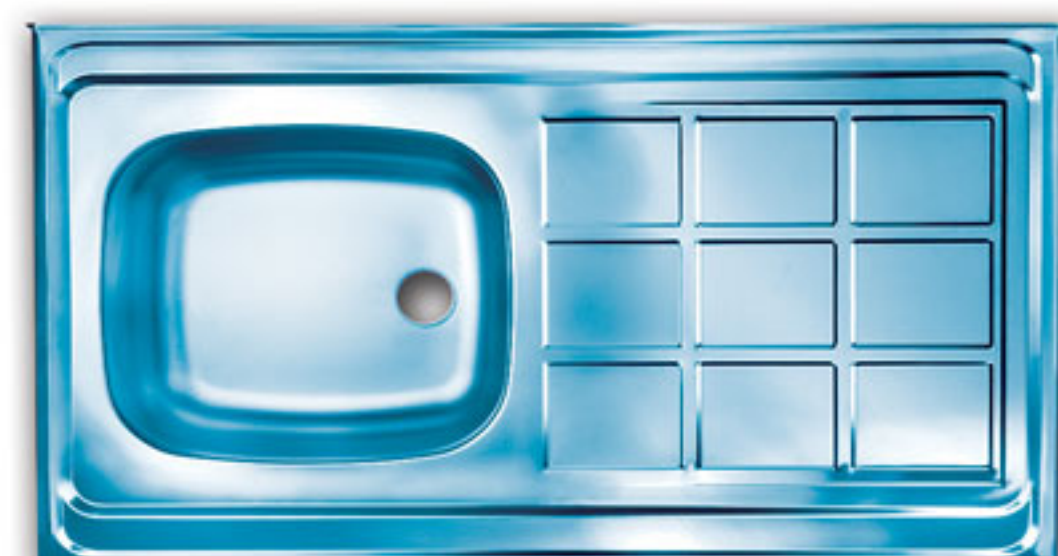

100x50 10050-9CR B