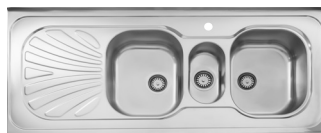

مدل : ۲۶۰/۶۰
سایز : ۱۲۰ X ۶۰ cm

مدل : ۶۰۵/۶۰
سایز : ۶۵/۶ X ۶۰ cm

مدل : ۲۶۰/۵۰
سایز : ۱۲۰ X ۵۰ cm

مدل : ۵۳۰/۶۰
سایز : ۱۴۰ X ۶۰ cm

سینک‌های روکار

مدل : ۱۶۵/۶۰
سایز : ۱۰۰ x ۶۰ cm

مدل : ۲۱۵/۶۰
سایز : ۱۲۰ x ۶۰ cm

مدل : ۱۶۵/۵۰
سایز : ۱۰۰ x ۵۰ cm

مدل : ۲۱۴/۶۰
سایز : ۱۲۰ x ۶۰ cm

مدل : ۸۱۵
سایز : ۱۲۰ x ۵۲ cm

سینک های توکار
IN-SET Model Welded Type Sinks

سینک های استیل البرز دارای ۱۰ سال ضمانت

مدل : ۸۱۴
سایز : ۱۲۰ x ۵۲ cm