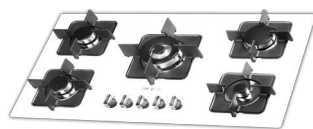

مدل : S - ۳۶۰۱
سایز : ۶۱ x ۵۰ cm

مدل : **G - ۵۹۰۸**
سایز : ۹۰ x ۵۰ cm

اجاق گازهای شیشه ای توکار
IN - SET Hobs (Glass)

اجاق گازهای استیل البرز دارای ۲۴ ماه ضمانت
و دارای ۱۰ سال خدمات پس از فروش می باشد.

مدل : **G - ۵۹۰۷** با قابلیت انتخاب شعله پلویز در راست یا چپ
سایز : ۸۶ x ۵۰ cm