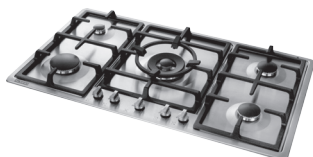

مدل : S - ۵۹۰۲
سایز : ۹۱/۵ x ۵۲ cm