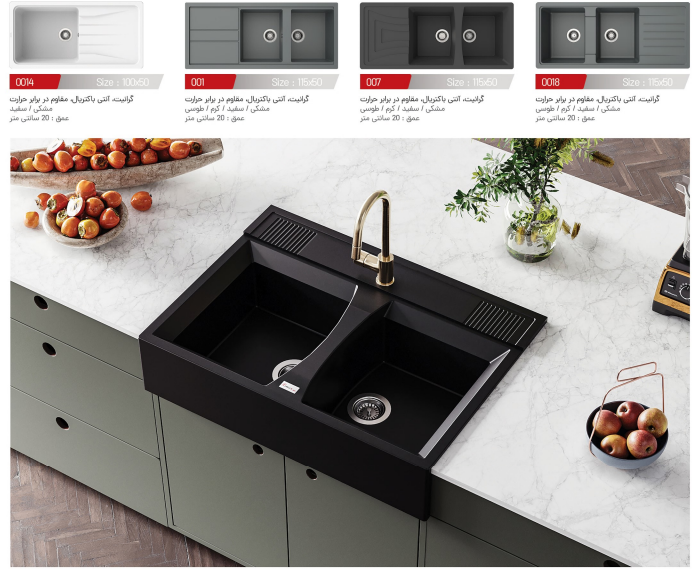

راهنمای موتور خود های مختلف

مدل 2031 موتور 120 با پرتوهای پلاستیکی

مدل 2076 موتور 120 با قاب حلب استیسی

مدل های 2088 و 2071 موتور TSSD تمام فلزی

سیبک های استیل بیگمت در تنوع کم نظیر و نمازهای متنوع تولید می شوند. دو گوشه کششی و کاملاً دست راست در طرح های متنوع سید محصول کاملی را در اختیار شما می گذارند تا یا هر آشپزخانه ای بهترین انتخاب را داشته باشید.

تمامی سیبک های استیل بیگمت مجهز به سرفه هستند.