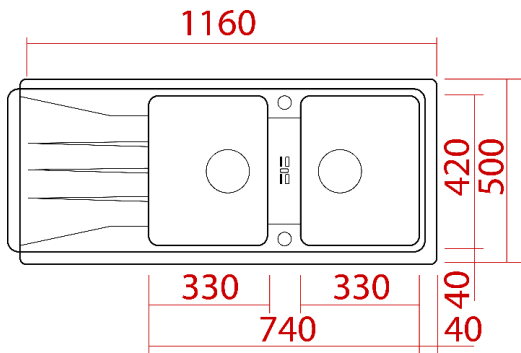

Black

Gray

Mocha

Pink

Cream

Code : EGO116

Total Size : 1160 x 500 mm

OTHER COLORS.

White

Black

Gray

Mocha

Pink

Cream

Code : ZIA601

Total Size : 1000 x 500 mm

OTHER COLORS.

	White
	Black
	Gray
	Mocha
	Pink
	Cream

Code : SONA802

Total Size : 1160 x 500 mm

OTHER COLORS.

	White
	Black
	Gray
	Mocha
	Pink
	Cream

Code : G350

Total Size : 760 x 435 mm

OTHER COLORS.

	White
	Black
	Gray
	Mocha
	Pink
	Cream

Code : G105

Total Size : 570 x 500 mm

OTHER COLORS.

	White
	Black
	Gray
	Mocha
	Pink
	Cream

Code : QUADRO130

Total Size : 790x 500 mm