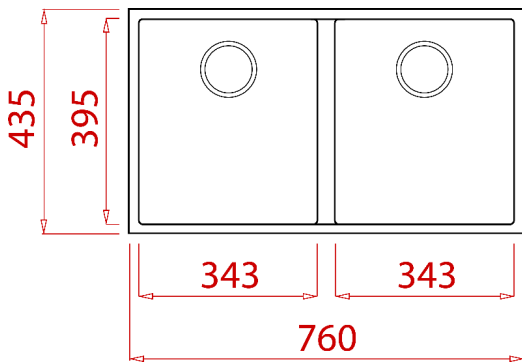

Black

Gray

Mocha

Pink

Cream

Code : EGO116

Total Size : 1160 x 500 mm

OTHER COLORS.

White

Black

Gray

Mocha

Pink

Cream

Code : ZIA601

Total Size : 1000 x 500 mm

OTHER COLORS.

	White
	Black
	Gray
	Mocha
	Pink
	Cream

Code : SONA802

Total Size : 1160 x 500 mm

OTHER COLORS.

	White
	Black
	Gray
	Mocha
	Pink
	Cream

Code : G350

Total Size : 760 x 435 mm

OTHER COLORS.

	White
	Black
	Gray
	Mocha
	Pink
	Cream

Code : G105

Total Size : 570 x 500 mm

OTHER COLORS.

	White
	Black
	Gray
	Mocha
	Pink
	Cream

Code : QUADRO130

Total Size : 790x 500 mm