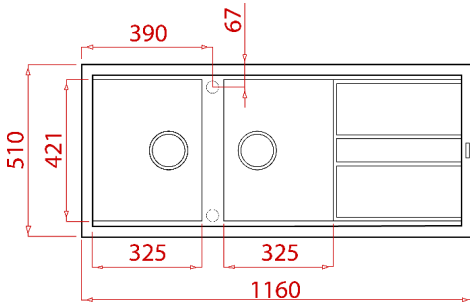

Pink

Cream

Code : U400

Total Size : 460 x 430 mm

OTHER COLORS.

White

Black

Gray

Mocha

Pink

Cream

Code : BEST500

Total Size : 1160 x 510 mm

OTHER COLORS.

White

Black

Gray

Mocha

Pink

Cream

Code : ZIA801

Total Size : 1160 x 500 mm

OTHER COLORS.

White

Black

Gray

Mocha

Pink

Cream

Code : EGO116

Total Size : 1160 x 500 mm

OTHER COLORS.