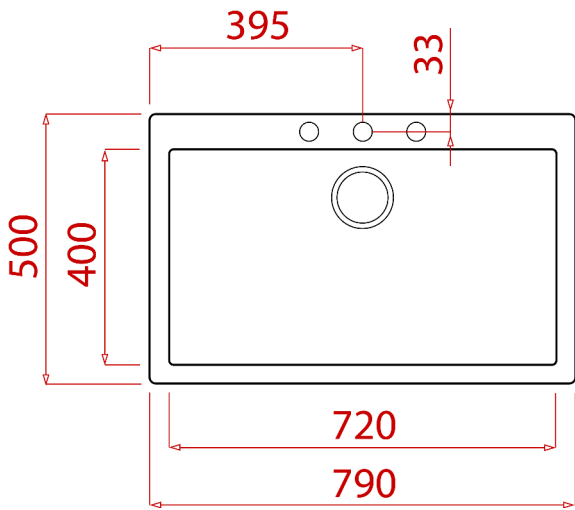

Code : **SUBLINE**

Total Size : 855 x 460 mm

Other Colors:

White

Black

Gray

Mocha

Pink

Black

Gray

Mocha

Pink

Cream

Code : EGO116

Total Size : 1160 x 500 mm

OTHER COLORS.

OTHER COLORS.

	White
	Black
	Gray
	Mocha
	Pink
	Cream

Code : SONA802

Total Size : 1160 x 500 mm

OTHER COLORS.

	White
	Black
	Gray
	Mocha
	Pink
	Cream

Code : G350

Total Size : 760 x 435 mm

OTHER COLORS.

	White
	Black
	Gray
	Mocha
	Pink
	Cream

Code : G105

Total Size : 570 x 500 mm

OTHER COLORS.

	White
	Black
	Gray
	Mocha
	Pink
	Cream

Code : QUADRO130

Total Size : 790x 500 mm