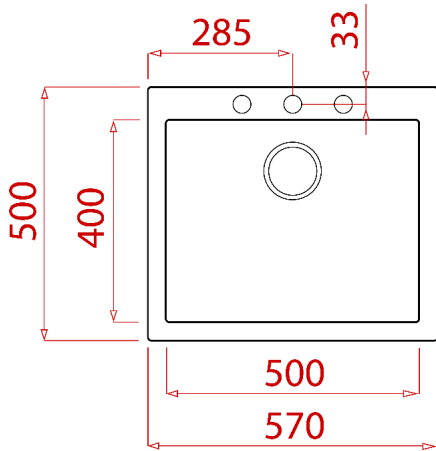

Black

Gray

Mocha

Pink

Cream

Code : EGO116

Total Size : 1160 x 500 mm

OTHER COLORS.

White

Black

Gray

Mocha

Pink

Cream

Code : ZIA601

Total Size : 1000 x 500 mm

OTHER COLORS.

	White
	Black
	Gray
	Mocha
	Pink
	Cream

Code : SONA802

Total Size : 1160 x 500 mm

OTHER COLORS.

	White
	Black
	Gray
	Mocha
	Pink
	Cream

Code : G350

Total Size : 760 x 435 mm

OTHER COLORS.

	White
	Black
	Gray
	Mocha
	Pink
	Cream

Code : G105

Total Size : 570 x 500 mm

OTHER COLORS.

	White
	Black
	Gray
	Mocha
	Pink
	Cream

Code : QUADRO130

Total Size : 790x 500 mm