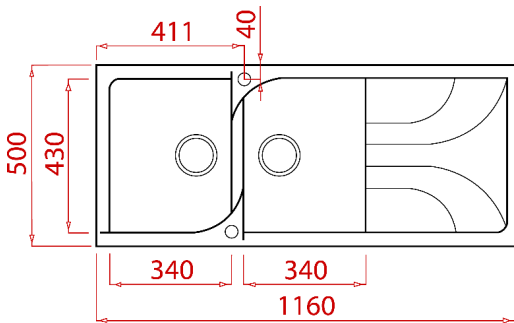

Gray

Mocha

Pink

Cream

Code : ZIA801

Total Size : 1160 x 500 mm

OTHER COLORS.

White

Black

Gray

Mocha

Pink

Cream

Code : EGO116

Total Size : 1160 x 500 mm

OTHER COLORS.

White

Black

Gray

Mocha

Pink

Cream

Code : ZIA601

Total Size : 1000 x 500 mm

OTHER COLORS.

	White
	Black
	Gray
	Mocha
	Pink
	Cream

Code : SONA802

Total Size : 1160 x 500 mm

OTHER COLORS.

	White
	Black
	Gray
	Mocha
	Pink
	Cream

Code : G350

Total Size : 760 x 435 mm