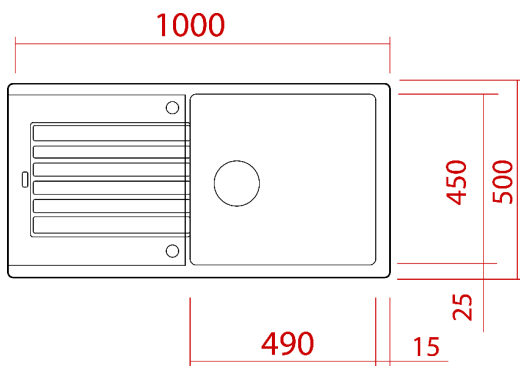

Black

Gray

Mocha

Pink

Cream

Code : EGO116

Total Size : 1160 x 500 mm

OTHER COLORS.

White

Black

Gray

Mocha

Pink

Cream

Code : ZIA601

Total Size : 1000 x 500 mm

OTHER COLORS.

	White
	Black
	Gray
	Mocha
	Pink
	Cream

Code : SONA802

Total Size : 1160 x 500 mm

OTHER COLORS.

	White
	Black
	Gray
	Mocha
	Pink
	Cream

Code : G350

Total Size : 760 x 435 mm

OTHER COLORS.

	White
	Black
	Gray
	Mocha
	Pink
	Cream

Code : G105

Total Size : 570 x 500 mm

OTHER COLORS.

	White
	Black
	Gray
	Mocha
	Pink
	Cream

Code : QUADRO130

Total Size : 790x 500 mm