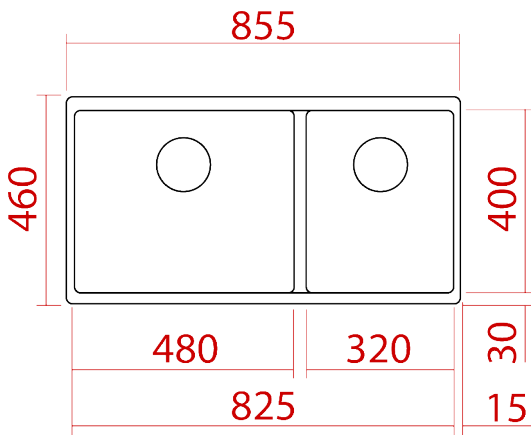

Code : **SUBLINE**

Total Size : 855 x 460 mm

Other Colors:

White

Black

Gray

Mocha

Pink

Cream

Code : ZIA902

Total Size : 860 x 500 mm

OTHER COLORS.

White

Black

Gray

Mocha

Pink

Cream

Code : U400

Total Size : 460 x 430 mm

OTHER COLORS.

White

Black

Gray

Mocha

Pink

Cream

Code : BEST500

Total Size : 1160 x 510 mm

OTHER COLORS.

White

Black