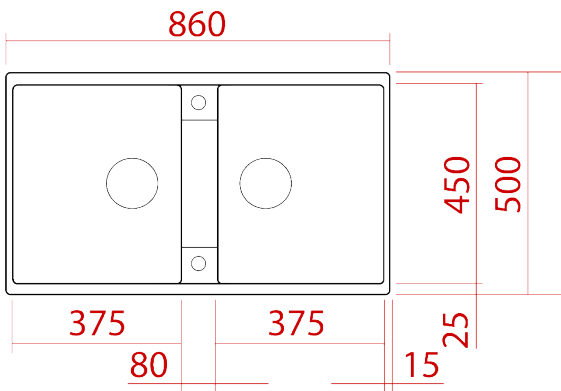

Code : **SUBLINE**

Total Size : 855 x 460 mm

Other Colors:

White

Black

Gray

Mocha

Pink

Cream

Code : ZIA902

Total Size : 860 x 500 mm

OTHER COLORS.

White

Black

Gray

Mocha

Pink

Cream

Code : U400

Total Size : 460 x 430 mm

OTHER COLORS.

White

Black

Gray

Mocha

Pink

Cream

Code : BEST500

Total Size : 1160 x 510 mm

OTHER COLORS.

White

Black