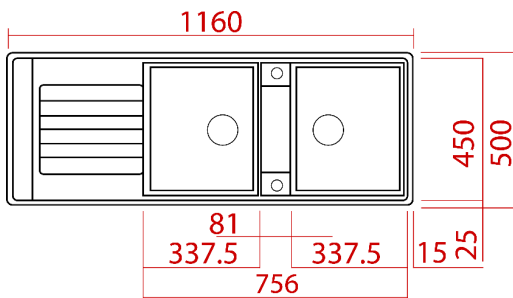

Mocha

Pink

Cream

Code : BEST500

Total Size : 1160 x 510 mm

OTHER COLORS.

White

Black

Gray

Mocha

Pink

Cream

Code : ZIA801

Total Size : 1160 x 500 mm

OTHER COLORS.

White

Black

Gray

Mocha

Pink

Cream

Code : EGO116

Total Size : 1160 x 500 mm

OTHER COLORS.

White

Black

Gray

Mocha

Pink

Cream

Code : ZIA601

Total Size : 1000 x 500 mm