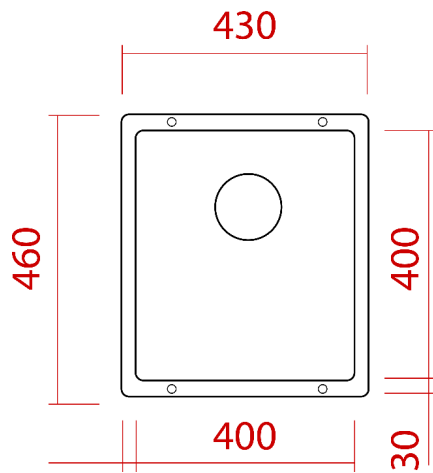

Code : **SUBLINE**

Total Size : 855 x 460 mm

Other Colors:

White

Black

Gray

Mocha

Pink

Cream

Code : ZIA902

Total Size : 860 x 500 mm

OTHER COLORS.

White

Black

Gray

Mocha

Pink

Cream

Code : U400

Total Size : 460 x 430 mm

OTHER COLORS.

White

Black

Gray

Mocha

Pink

Cream

Code : BEST500

Total Size : 1160 x 510 mm

OTHER COLORS.

White

Black