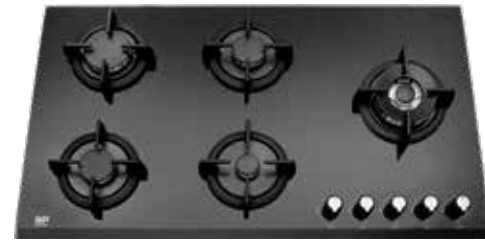

G 225

- ابعاد: 86 x 52 سانتیمتر
- اجاق گاز 5 شعله
- سیستم ایمنی Orkli اسپانیا
- سرشعله Defendi ایتالیا
- شیر Sabaf 210° ایتالیا
- ولوم نسوز Soft Touch با پوشش نیکل ساخت ترکیه
- شیشه سکوریت (8 میلیمتر)
- چدنی Soft Clean
- شعله پلویز 3.8 kw
- سطح انرژی A