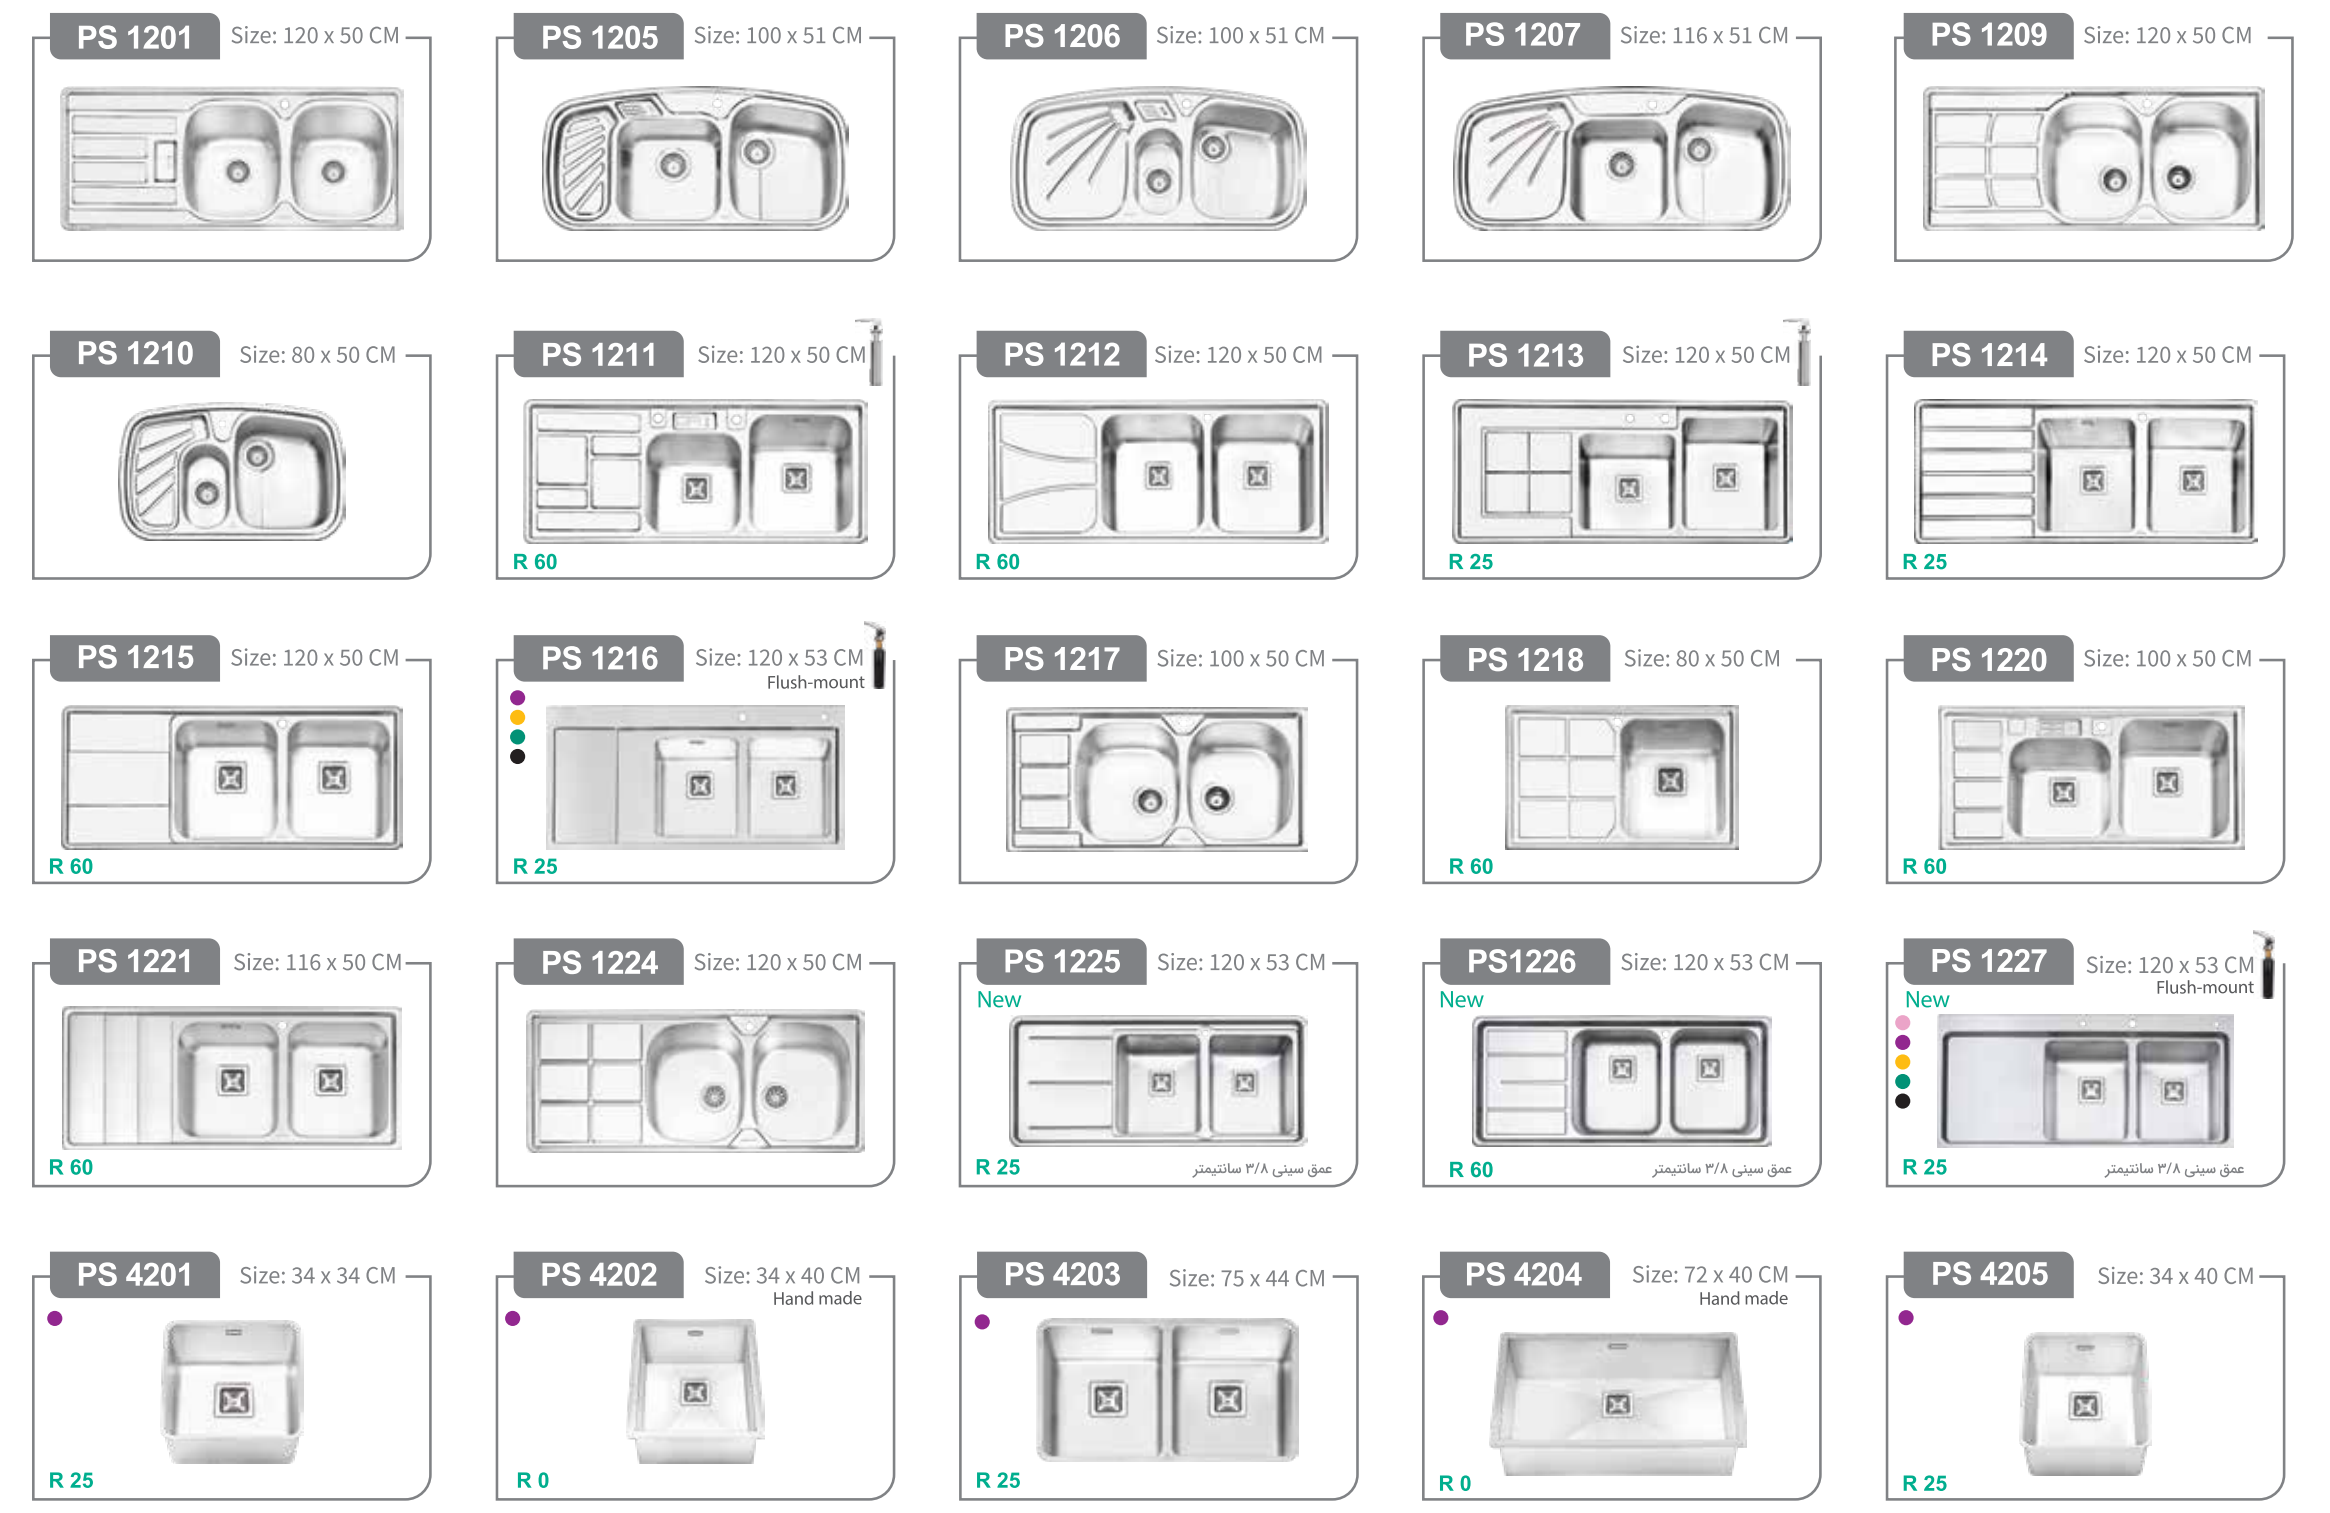

- « طراحی زیبا و منحصر بفرد »
- « عمق لگن ۲۰-۲۲ سانتیمتر »
- « ضخامت ورق ۰/۸-۱ میلیمتر »
- « استفاده از ورق استنلس استیل ۳۰۴ »
- « دارای عایق صدا در تمامی مدل ها »
- « دارای نوار آب بندی (PU) در مدل های توکار »
- « مجهز به بست با کیفیت در مدل های توکار »
- « ۱۰ سال گارانتی »