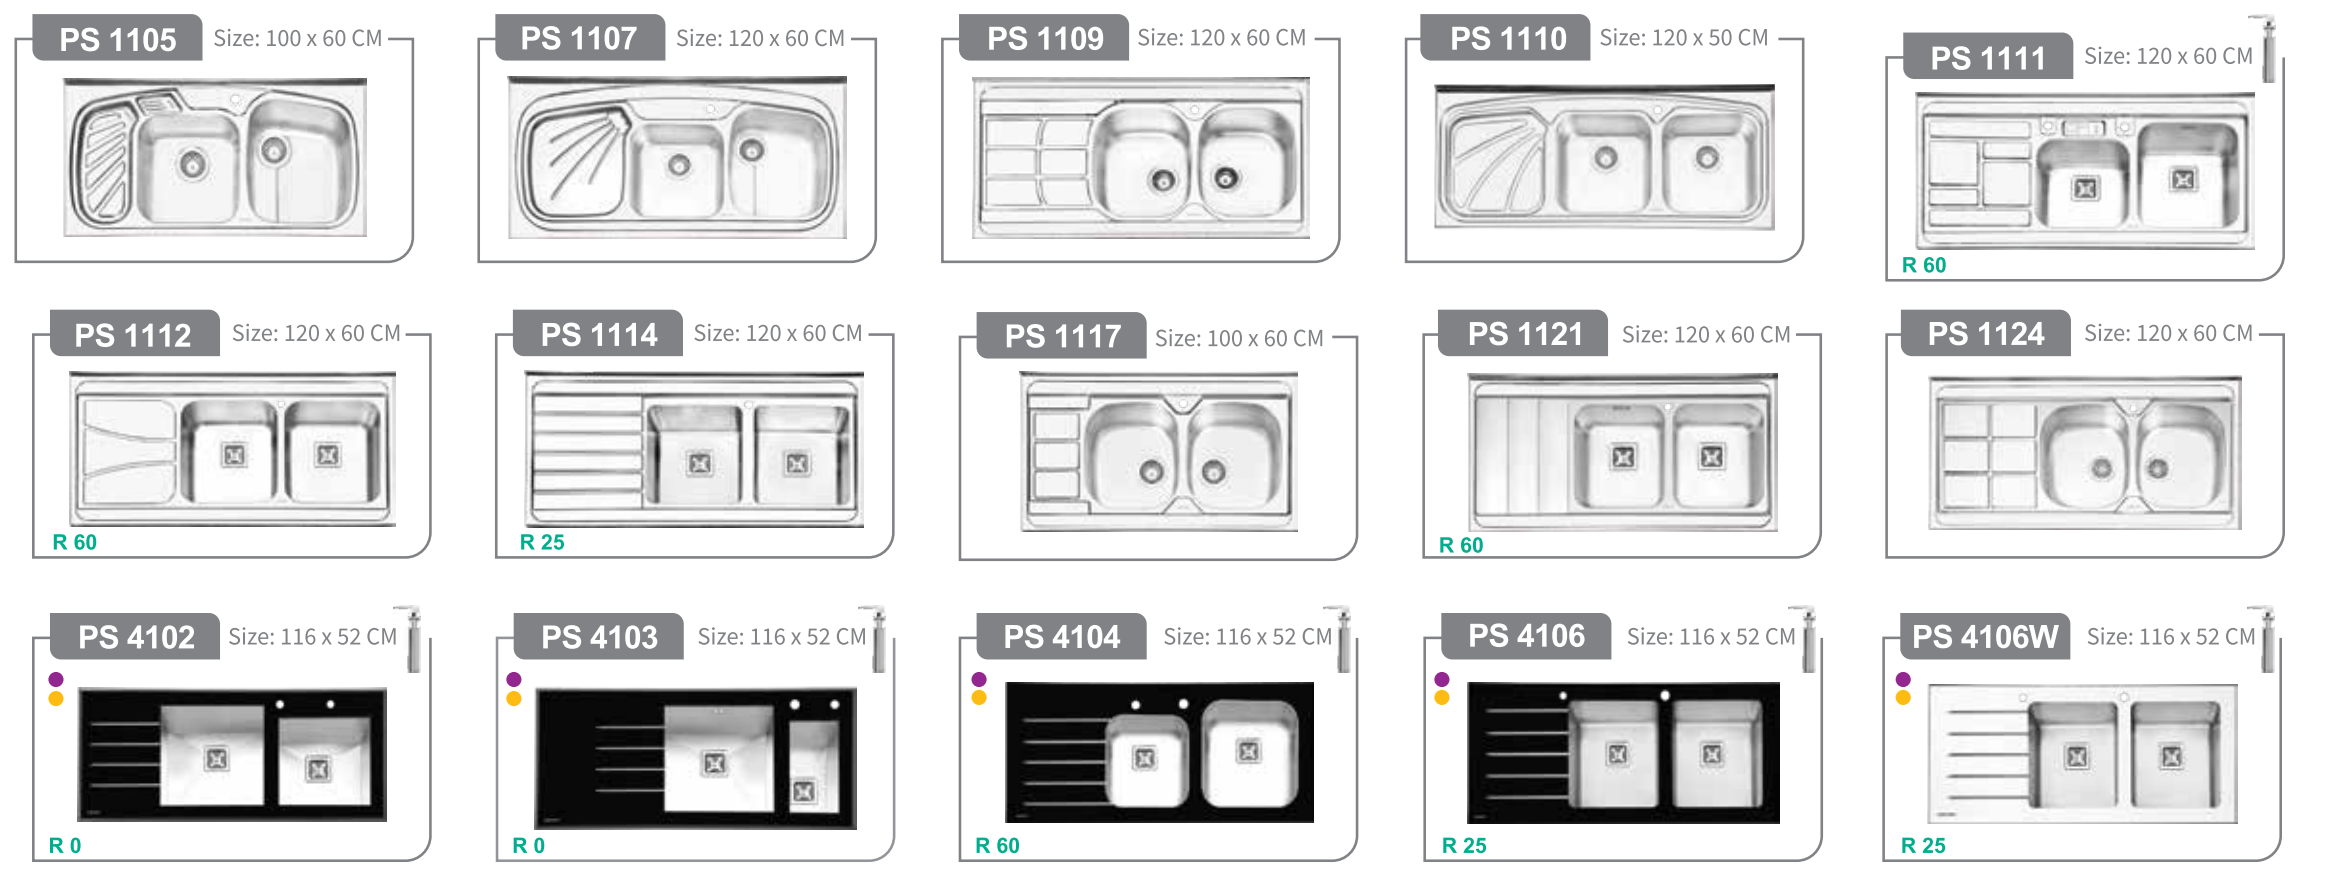

☎ ۰۲۱-۷۹۶۴۰۰۰ (دفتر مرکزی)
☎ ۰۲۱-۵۳۱۴۶ (خدمات پس از فروش)
parniansteel
parnian_ir
www.parniansteel.ir

فانتزی روکار