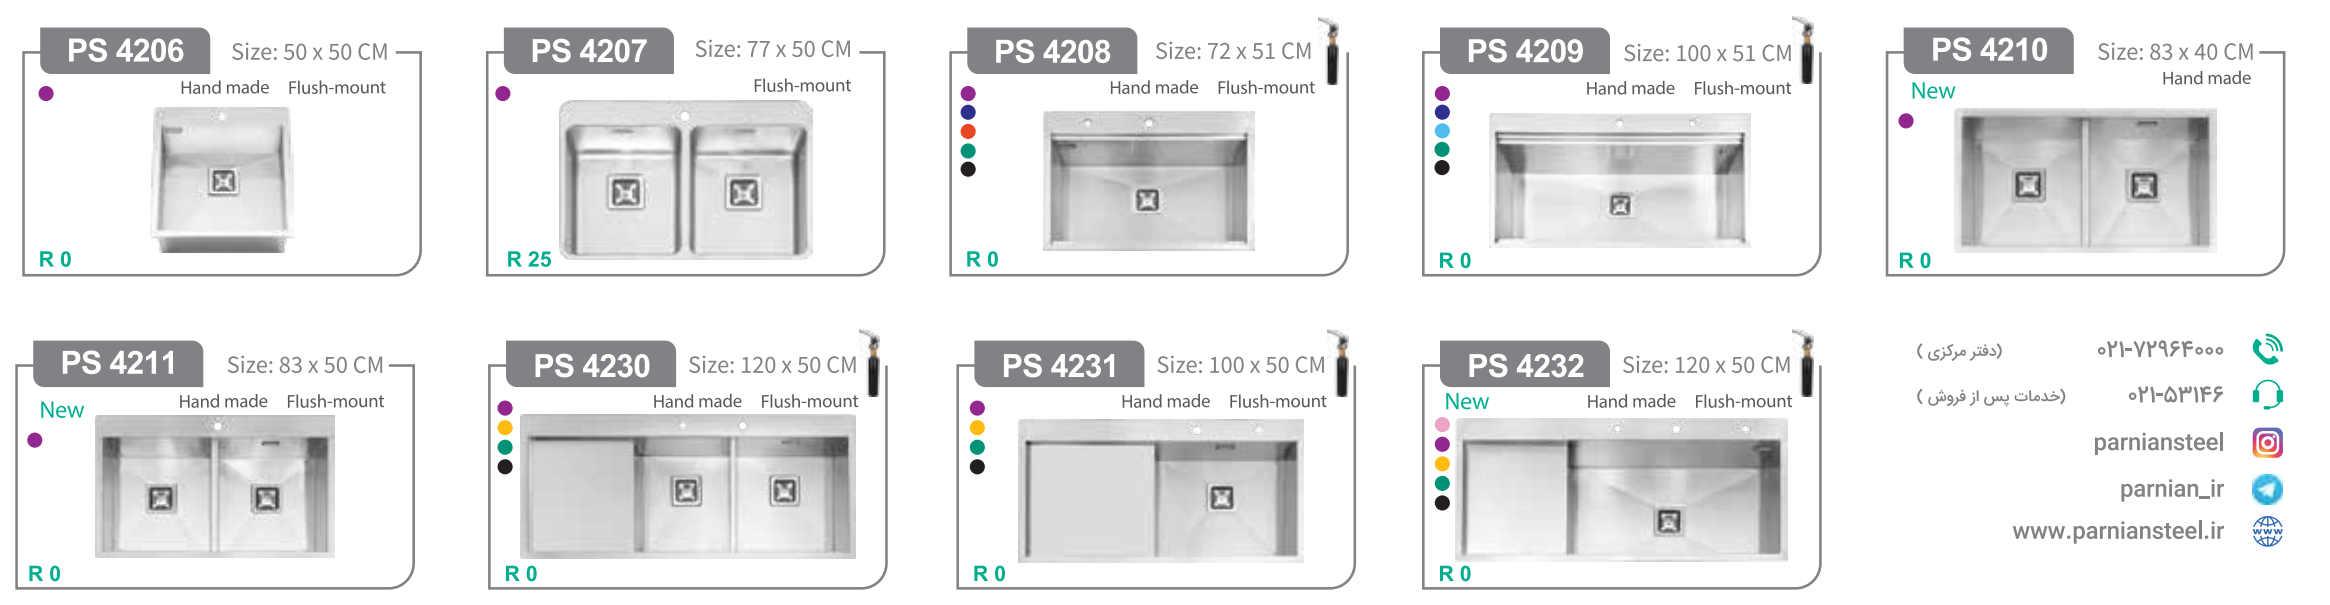

فانتزی توکار

زیر سطحی (گورینی)