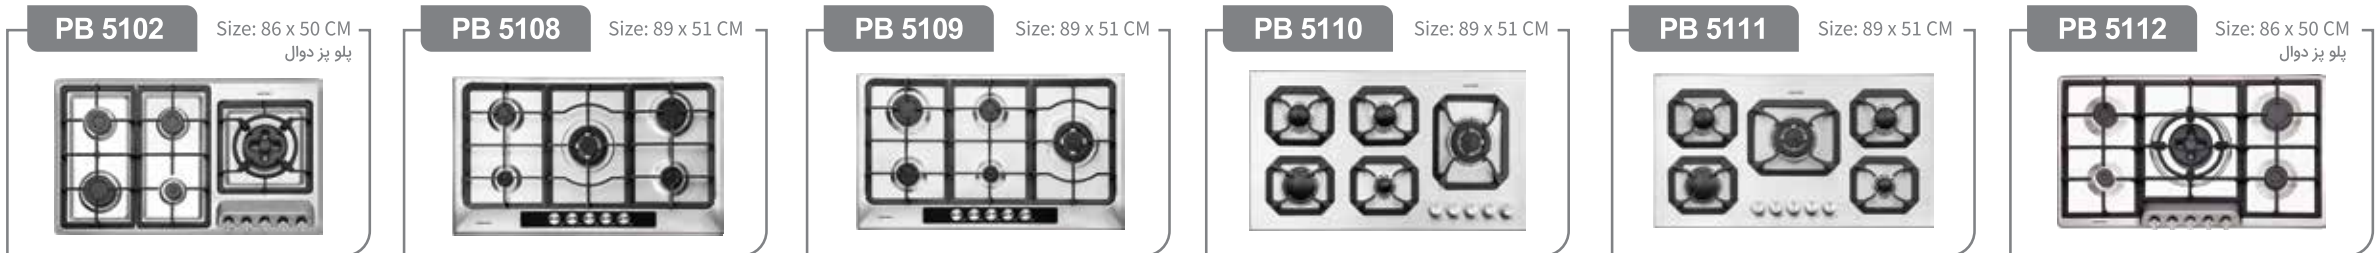

طراحی زیبا و منحصر بفرد

مجهز به ترموکوپل فوق سریع (Top Time)

استفاده از سرشعله های سری F و HE با راندمان حرارتی بالا

دارای چدنی های مقاوم در برابر حرارت و تغییر رنگ

استفاده از ورق استنلس استیل ۳۰۴

ضخامت رویه های استیل ۸/۰ میلیمتر

استفاده از شیشه های سکوریت نشکن با ضخامت ۸ میلیمتر

۱۸ ماه گارانتی

Energy Grade:

A

۱۸ ماه گارانتی

پارنیان
parnian

www.parniansteel.ir

برای زندگی ...

پارنیان
parnian

گار شیشه ای

گاز استنیل

گاز ایتالیایی