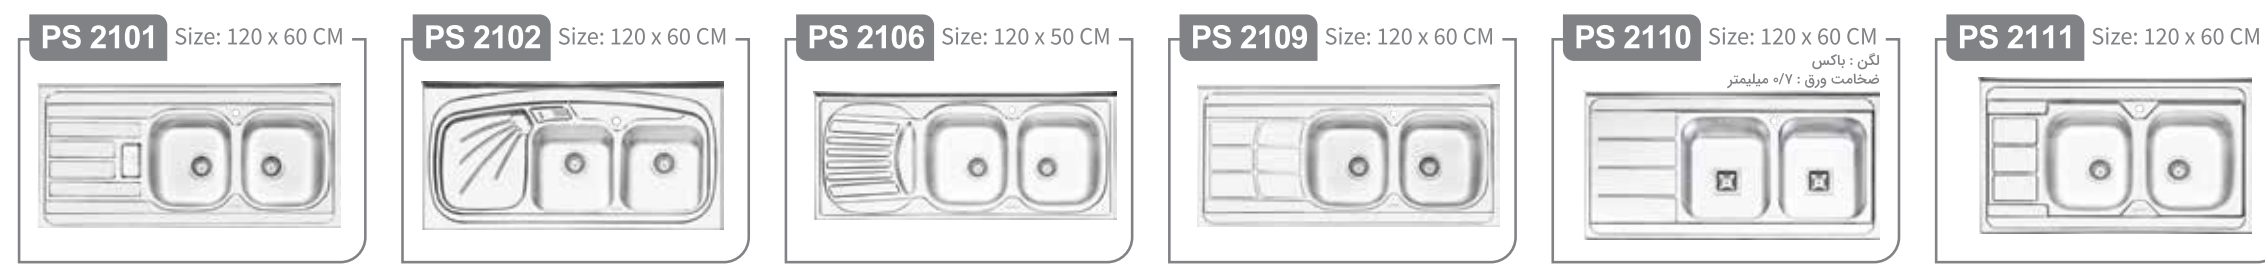

نیمه فانتزی توکار

10 Years Guarantee

نیمه فانتزی روکار

سینک کلاسیک

نکات نگهداری
۱- لطفا جهت نظافت سینک از مواد شوینده اسیدی و قلیایی (مانند: سفیدکننده، جوهر نمک و ...) استفاده نکنید.
۲- ایجاد لک ها و رسوب های احتمالی بر روی سینک به دلیل وجود املاح در آب منطقه ای می باشد و لازم است که جهت کمتر کردن این مشکل پس از استفاده، محصول را با دستمال نرم خشک نمایید.
۳- از کشیدن اجسام نوک تیز و زبر بر روی محصول خودداری نمایید.

- « طراحی زیبا و منحصر بفرد »
- « عمق لگن ۲۰-۲۲ سانتیمتر »
- « ضخامت ورق ۰/۸-۱ میلیمتر »
- « استفاده از ورق استنلس استیل ۳۰۴ »
- « دارای عایق صدا در تمامی مدل ها »
- « دارای نوار آب بندی (PU) در مدل های توکار »
- « مجهز به بست با کیفیت در مدل های توکار »
- « ۱۰ سال گارانتی »

فانتزی توکار

زیر سطحی (گورینی)

☎ ۰۲۱-۷۹۶۴۰۰۰ (دفتر مرکزی)
☎ ۰۲۱-۵۳۱۴۶ (خدمات پس از فروش)
parniansteel
parnian_ir
www.parniansteel.ir

فانتزی روکار

سینک شیشه ای