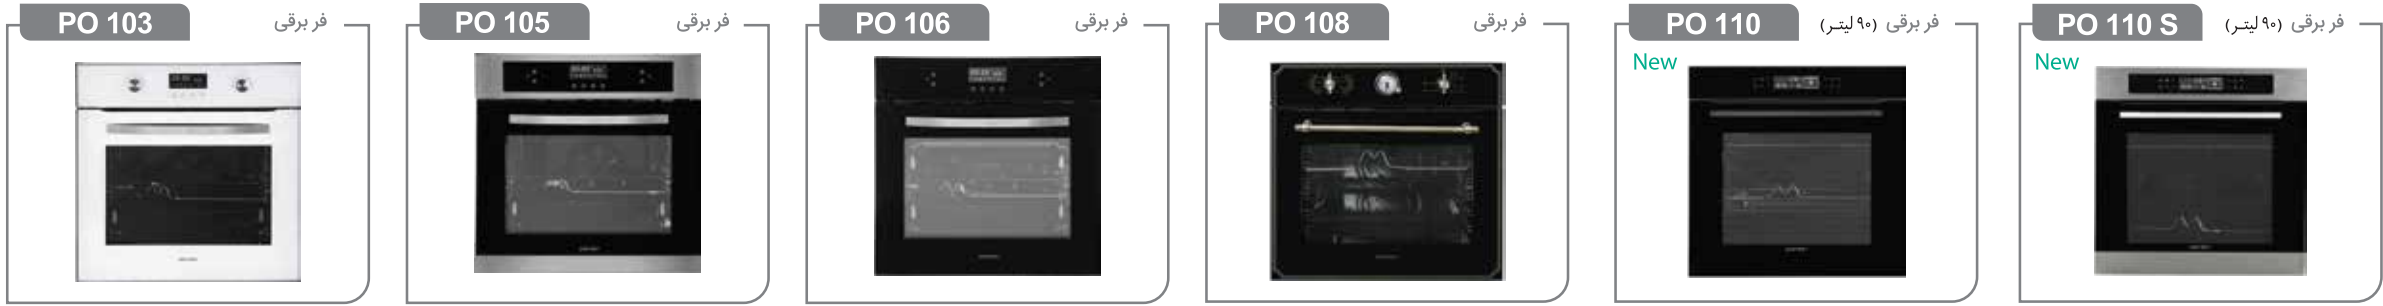

طراحی زیبا و منحصر بفرد

مجهز به ترموکوپل فوق سریع (Top Time)

استفاده از سرشعله های سری F و HE با راندمان حرارتی بالا

دارای چدنی های مقاوم در برابر حرارت و تغییر رنگ

استفاده از ورق استنلس استیل ۳۰۴

ضخامت رویه های استیل ۸/۰ میلیمتر

استفاده از شیشه های سکوریت نشکن با ضخامت ۸ میلیمتر

۱۸ ماه گارانتی

Energy Grade:

A

۱۸ ماه گارانتی

پارنیان
parnian

www.parniansteel.ir

برای زندگی ...

پارنیان
parnian

گار شیشه ای

گاز استنیل

گاز ایتالیایی

همکاری با برترین سازندگان قطعات در دنیا

تمامی مایکروویو ها دارای دستکش آشپزی، پیش بند و اسپری تمیز کننده می باشند

۱۸ ماه گارانتی

مایکروویو و کامپیوت توکار

ظرفیت ۲۵ لیتر
مایکروویو + گریل کوارتز
۴ نوبت پخت
دارای نمایشگر دیجیتال
صفحه کنترل لمسی
هشدار تمام پخت
محفظه تمام استیل
بخ زدایی با قابلیت تنظیم وزن و زمان
دارای دستگیره طلایی (کلاسیک)
قفل کودک

ظرفیت ۳۴ لیتر
مایکروویو + گریل + کانوکشن
۱۰ برنامه پخت
۳ نوبت پخت ترکیبی
دارای نمایشگر دیجیتال
صفحه کنترل لمسی
محفظه تمام استیل
بخ زدایی با قابلیت تنظیم وزن و زمان
قفل کودک

ظرفیت ۲۵ لیتر
مایکروویو + گریل کوارتز
دارای سیستم درب بازکن برقی
۱۰ برنامه پخت
۲ نوبت پخت ترکیبی ، منو پخت اتومات
دارای نمایشگر دیجیتال
صفحه کنترل لمسی
هشدار تمام پخت
محفظه تمام استیل
بخ زدایی با قابلیت تنظیم وزن و زمان
قفل کودک

پانل لمسی / ۱۲ برنامه پخت
قفل کودک/ دو طبقه ریل تلسکوپی / دو عدد لامپ
مجهز به سنسور پخت غذا (Meat Prob)
دیواره ی لعابی آسان تمیز شونده
چوجه گردان/ گریل/ دارای سنسور حرارتی
درب شیشه ای / ۴ جداره جدا شونده
مجهز به لولای آرام بند و آرام بارشو
فن کانوکشن/ بخ زدایی
فن خشک کننده باده و سیستم الکترونیکی (اتومات)

پانل لمسی/ ۱۲ برنامه پخت
قفل کودک/ دو طبقه ریل تلسکوپی / دو عدد لامپ
مجهز به سنسور پخت غذا (Meat Prob)
دیواره ی لعابی آسان تمیز شونده
چوجه گردان/ گریل/ دارای سنسور حرارتی
درب شیشه ای / ۴ جداره جدا شونده
مجهز به لولای آرام بند و آرام بارشو
فن کانوکشن/ بخ زدایی
فن خشک کننده باده و سیستم الکترونیکی (اتومات)