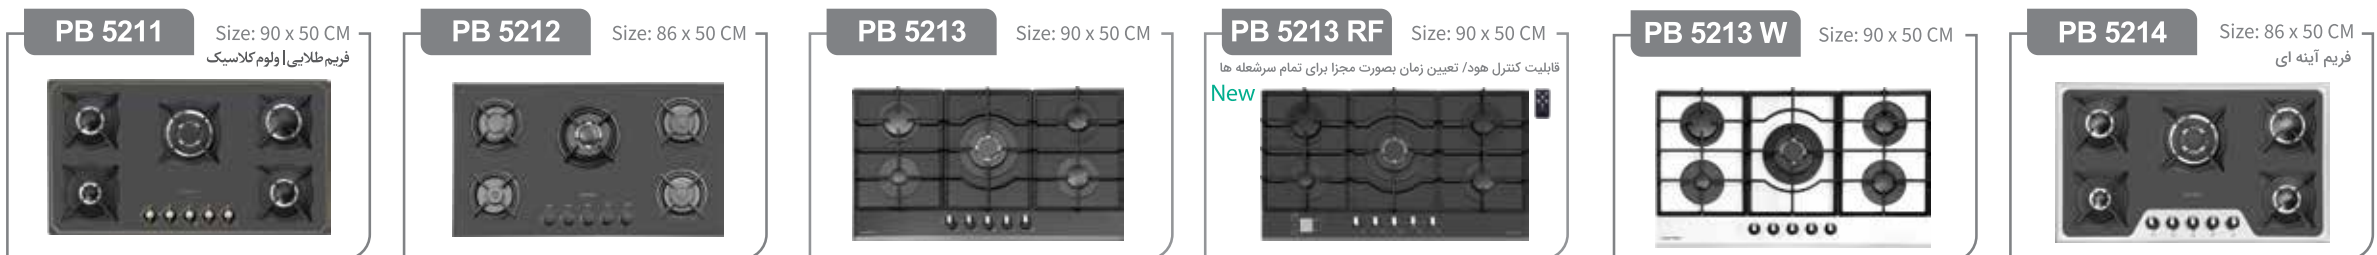

طراحی زیبا و منحصر بفرد

مجهز به ترموکوپل فوق سریع (Top Time)

استفاده از سرشعله های سری F و HE با راندمان حرارتی بالا

دارای چدنی های مقاوم در برابر حرارت و تغییر رنگ

استفاده از ورق استنلس استیل ۳۰۴

ضخامت رویه های استیل ۸/۰ میلیمتر

استفاده از شیشه های سکوریت نشکن با ضخامت ۸ میلیمتر

۱۸ ماه گارانتی

Energy Grade:

A

۱۸ ماه گارانتی

پارنیان
parnian

www.parniansteel.ir

برای زندگی ...

پارنیان
parnian

گار شیشه ای

گاز استنیل

گاز ایتالیایی