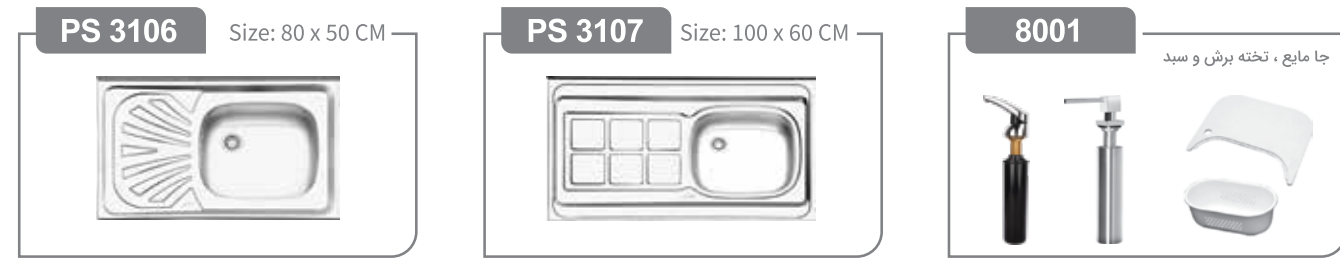

سینک کلاسیک