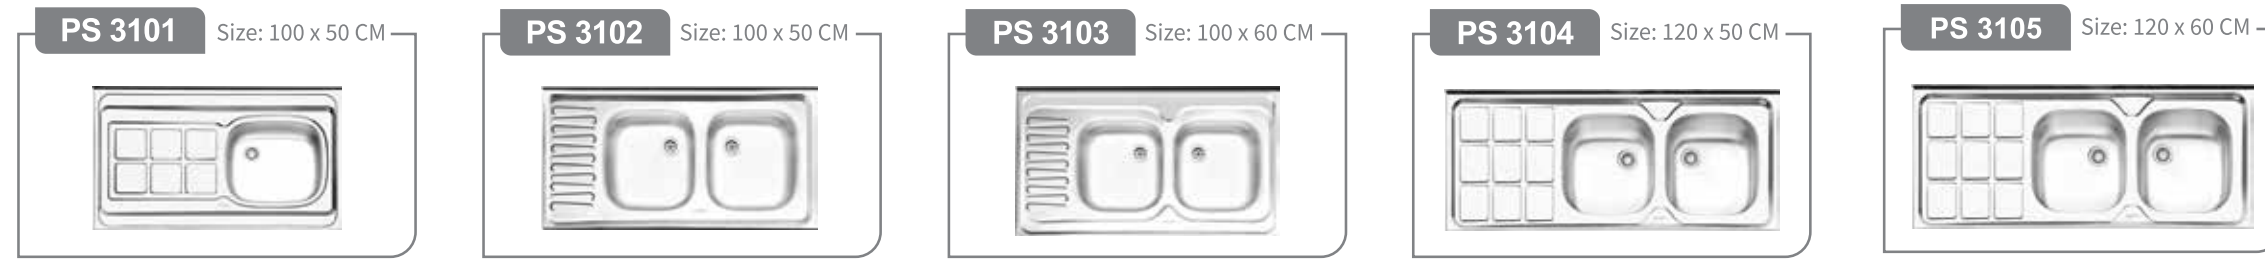

سینک کلاسیک