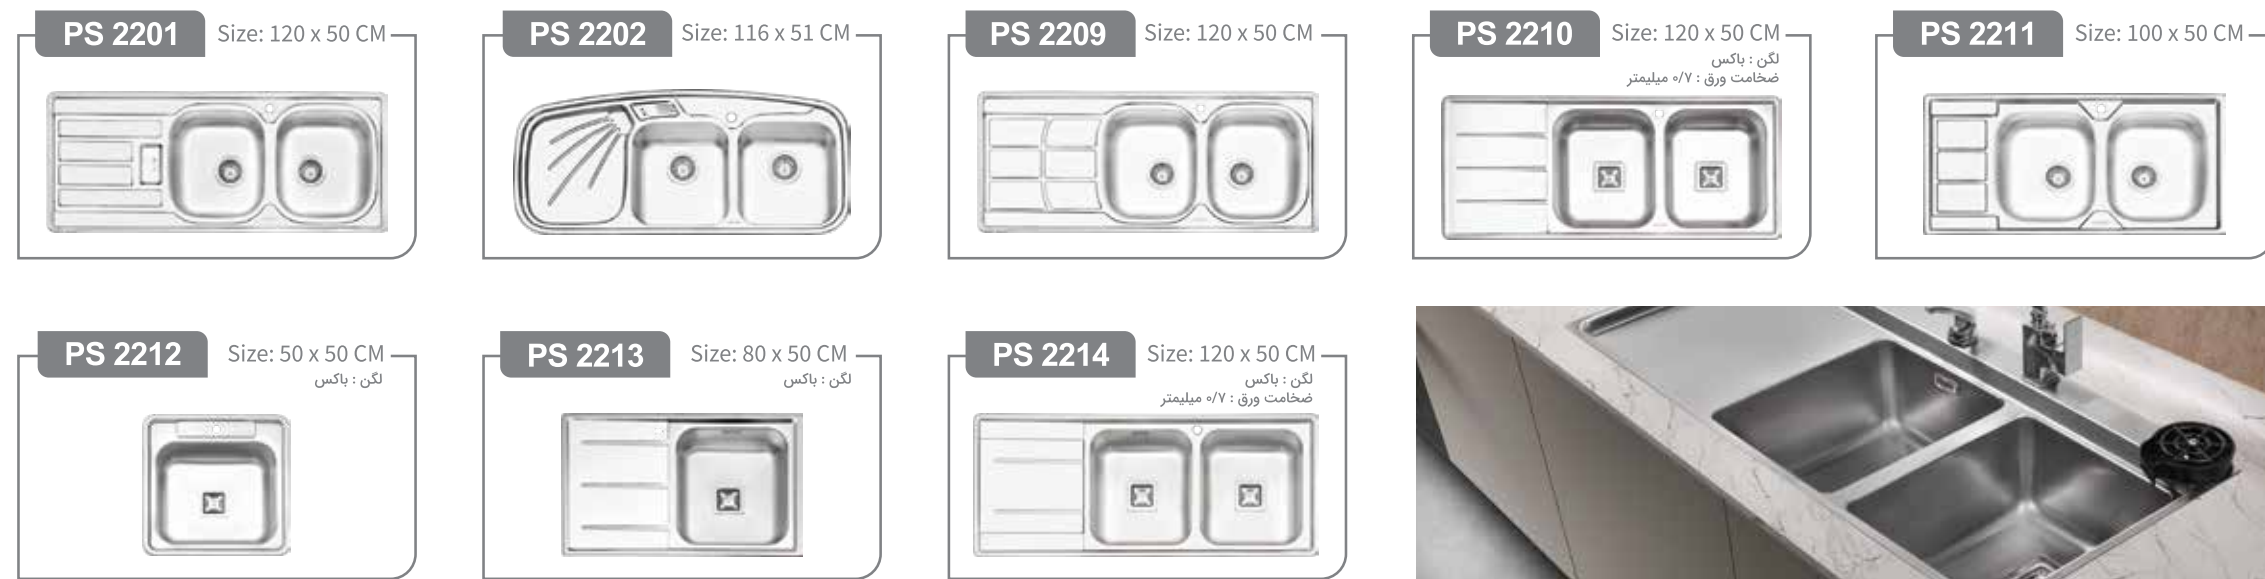

نیمه فانتزی توکار

10 Years Guarantee

نیمه فانتزی روکار