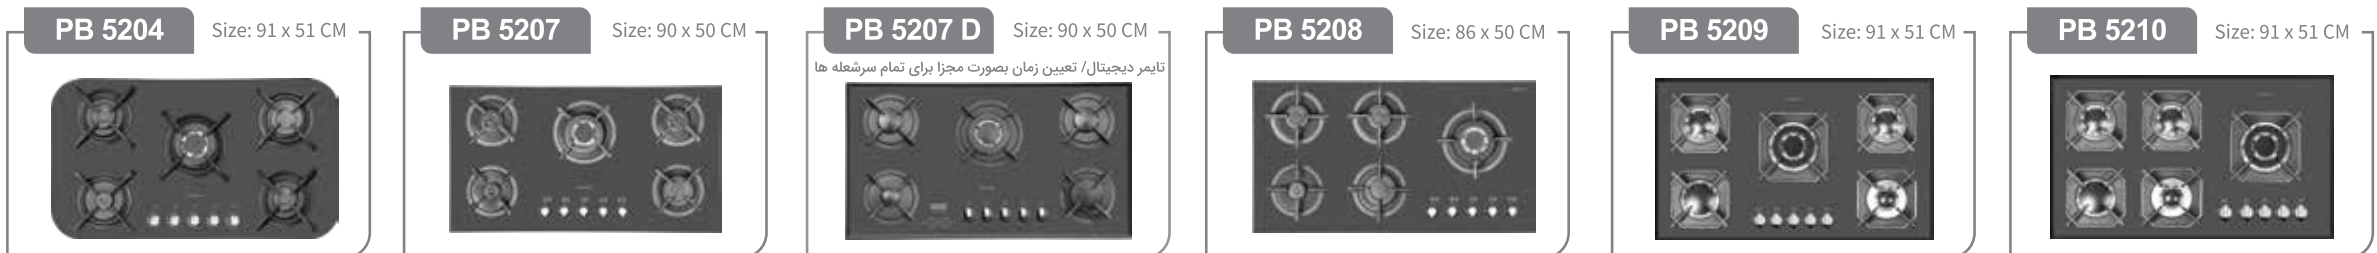

طراحی زیبا و منحصر بفرد

مجهز به ترموکوپل فوق سریع (Top Time)

استفاده از سرشعله های سری F و HE با راندمان حرارتی بالا

دارای چدنی های مقاوم در برابر حرارت و تغییر رنگ

استفاده از ورق استنلس استیل ۳۰۴

ضخامت رویه های استیل ۸/۰ میلیمتر

استفاده از شیشه های سکوریت نشکن با ضخامت ۸ میلیمتر

۱۸ ماه گارانتی

Energy Grade:

A

۱۸ ماه گارانتی

پارنیان
parnian

www.parniansteel.ir

برای زندگی ...

پارنیان
parnian

گار شیشه ای

گاز استنیل

گاز ایتالیایی