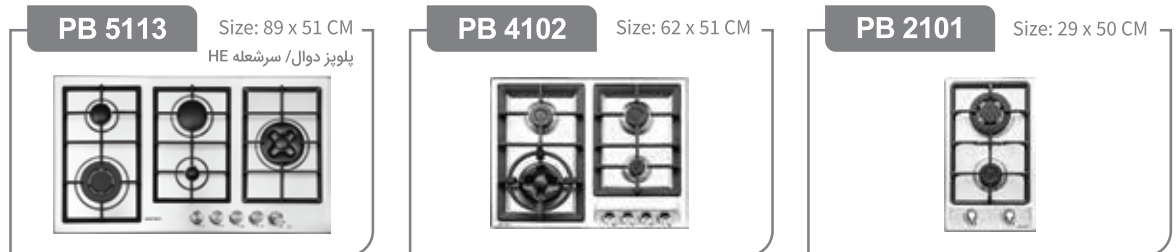

طراحی زیبا و منحصر بفرد

مجهز به ترموکوپل فوق سریع (Top Time)

استفاده از سرشعله های سری F و HE با راندمان حرارتی بالا

دارای چدنی های مقاوم در برابر حرارت و تغییر رنگ

استفاده از ورق استنلس استیل ۳۰۴

ضخامت رویه های استیل ۸/۰ میلیمتر

استفاده از شیشه های سکوریت نشکن با ضخامت ۸ میلیمتر

۱۸ ماه گارانتی

Energy Grade:

A

۱۸ ماه گارانتی

پارنیان
parnian

www.parniansteel.ir

برای زندگی ...

پارنیان
parnian

گار شیشه ای

گاز استنیل

گاز ایتالیایی