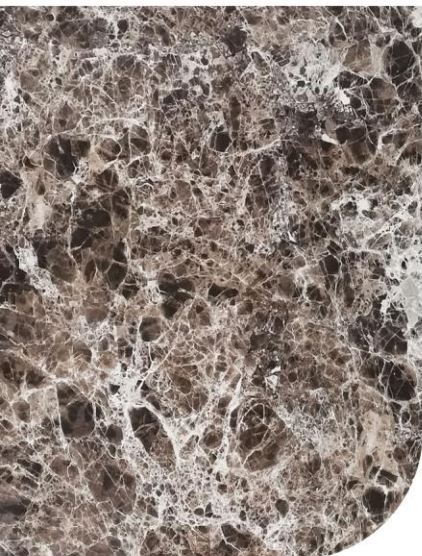

رنگ بندی ورق های ماربل شیت

در طرح ها و رنگ های مختلف

دارای تأییدیه
وزارت بهداشت
و سازمان
تحقیقات مسکن

در ابعاد

۲۸۰ × ۱۲۲

ضد ضربه
ضد آب
ضد حریق
آنتی باکتریال

Marble Sheet AZ2831-C

New collection