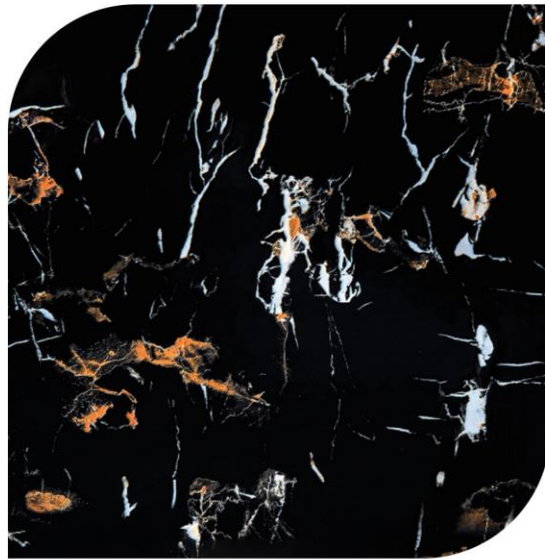

رنگ بندی ورق های ماربل شیت

در طرح ها و رنگ های مختلف

دارای تأییدیه
وزارت بهداشت
و سازمان
تحقیقات مسکن

در ابعاد

۲۸۰ × ۱۲۲

ضد ضربه
ضد آب
ضد حریق
آنتی باکتریال

Marble Sheet AZ2831-C

New collection