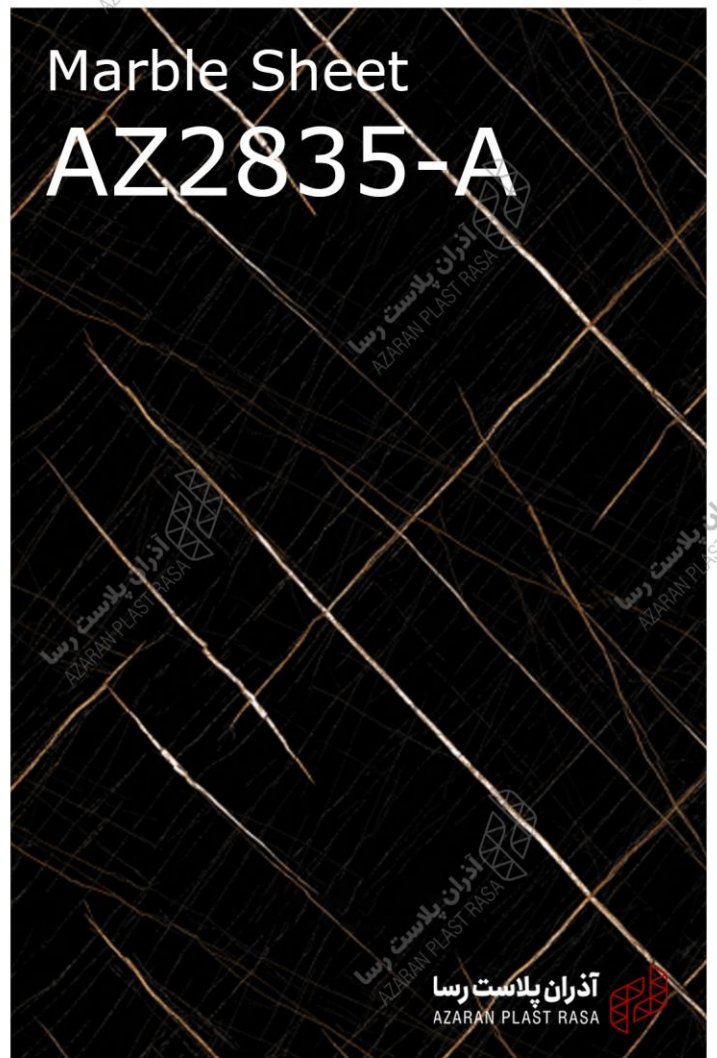

Marble Sheet
AZ2835-A

آذران پلاست رسا
AZARAN PLAST RASA