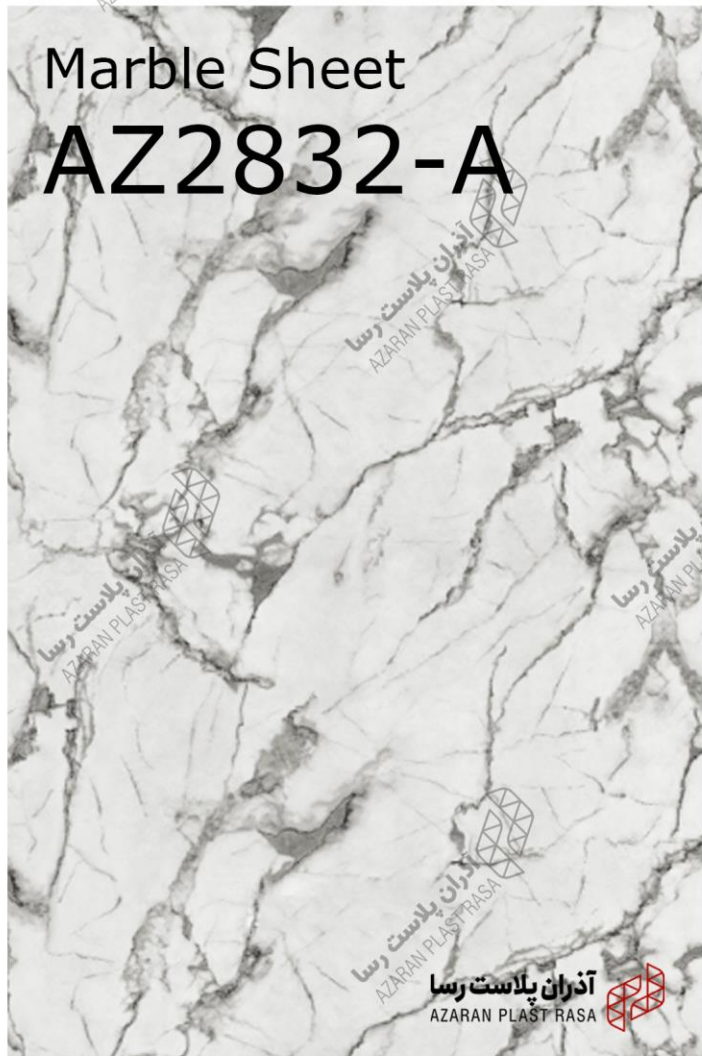

Marble Sheet
AZ2832-A

آذران پلاست رسا
AZARAN PLAST RASA