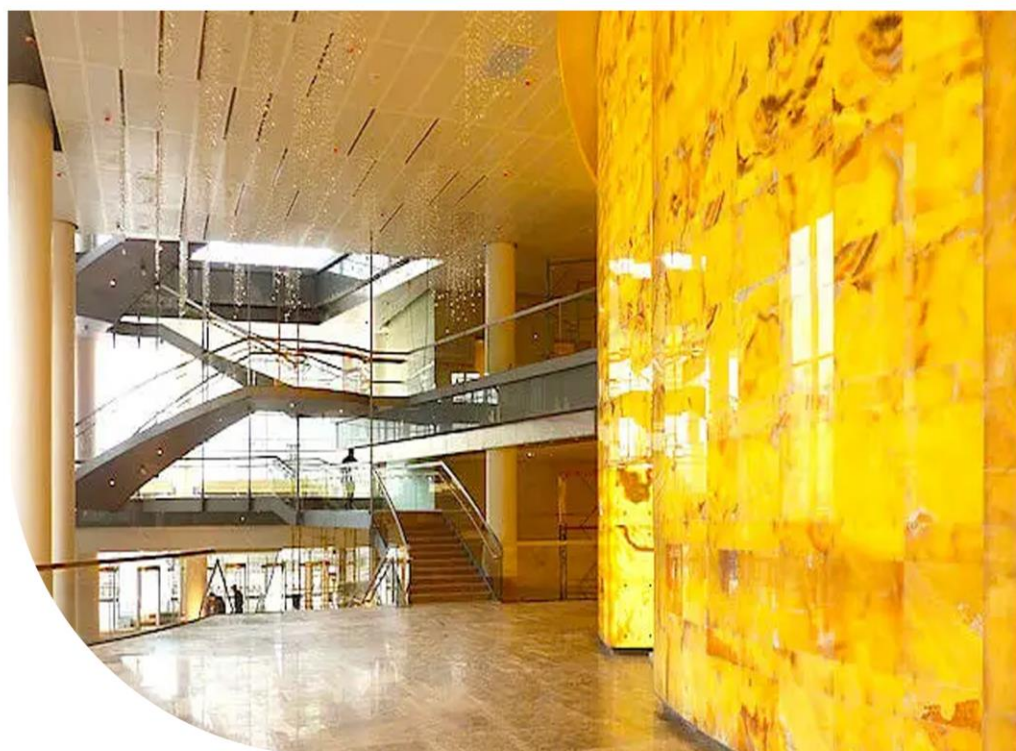

12cm قرنیز

12cm گلوبی

طول هر شاخه ۸۰/۲ الی ۳ متر میباشد

آذران پلاست رسا
AZARAN PLAST RASA

دیوار پوش سنگ مصنوعی با قابلیت عبور نور

ویژگی های ماربل شیت

وزن بسیار سبک آن میتواند دلیل
قانع کننده ای برای استفاده از سنگ
مصنوعی به جای سنگ طبیعی باشد.