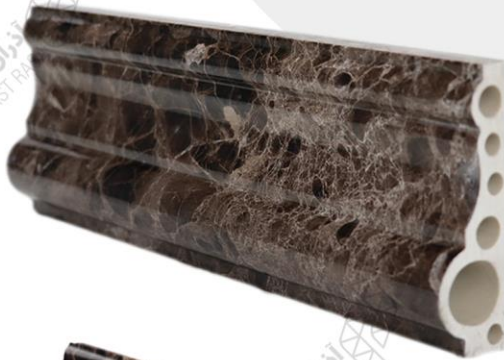

3cm نبشی

3cm فیتله

5cm کنج داخلی

5cm کنج بیرونی

طول هر شاخه ۸۰/۲ الی ۳ متر میباشد

4cm قرنیز

8cm قرنیز

8cm قرنیز