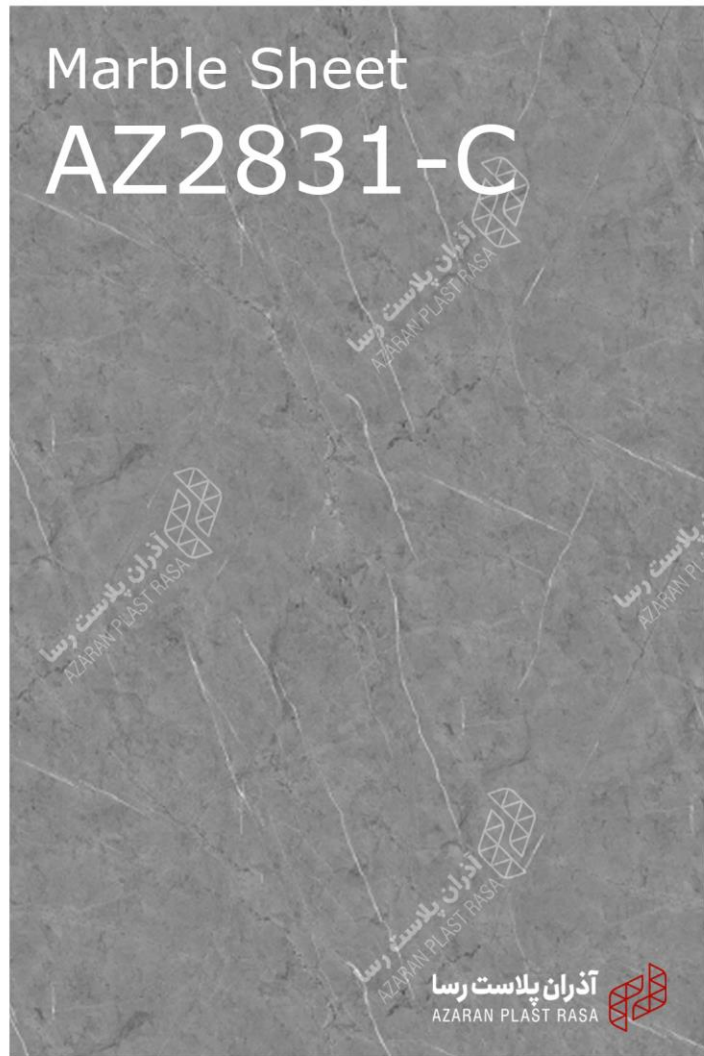

رنگ بندی ورق های ماربل شیت

در طرح ها و رنگ های مختلف

دارای تأییدیه
وزارت بهداشت
و سازمان
تحقیقات مسکن

در ابعاد

۲۸۰ × ۱۲۲

ضد ضربه
ضد آب
ضد حریق
آنتی باکتریال

Marble Sheet AZ2831-C

New collection