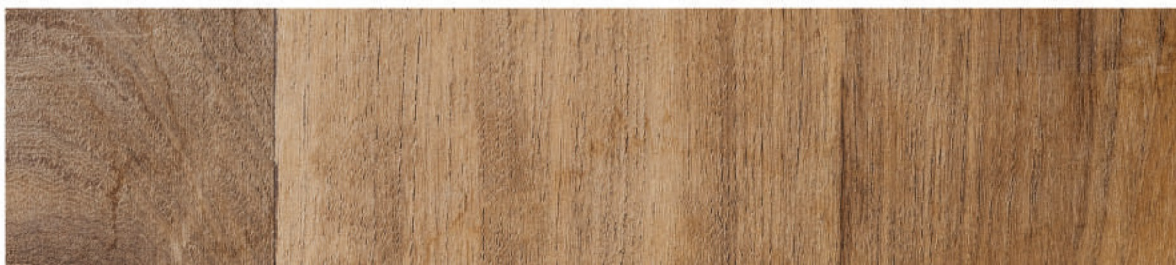

[www.store128.com](http://www.store128.com)  [store\\_128](https://www.instagram.com/store_128)

چندمنظوره ریل کف چوبی

ارتفاع (H)cm	عرض (W)cm	طول (L)cm	یونیت (U)cm	کد CODE
50	25	49	30	AW871

جابطری ریل کف چوبی