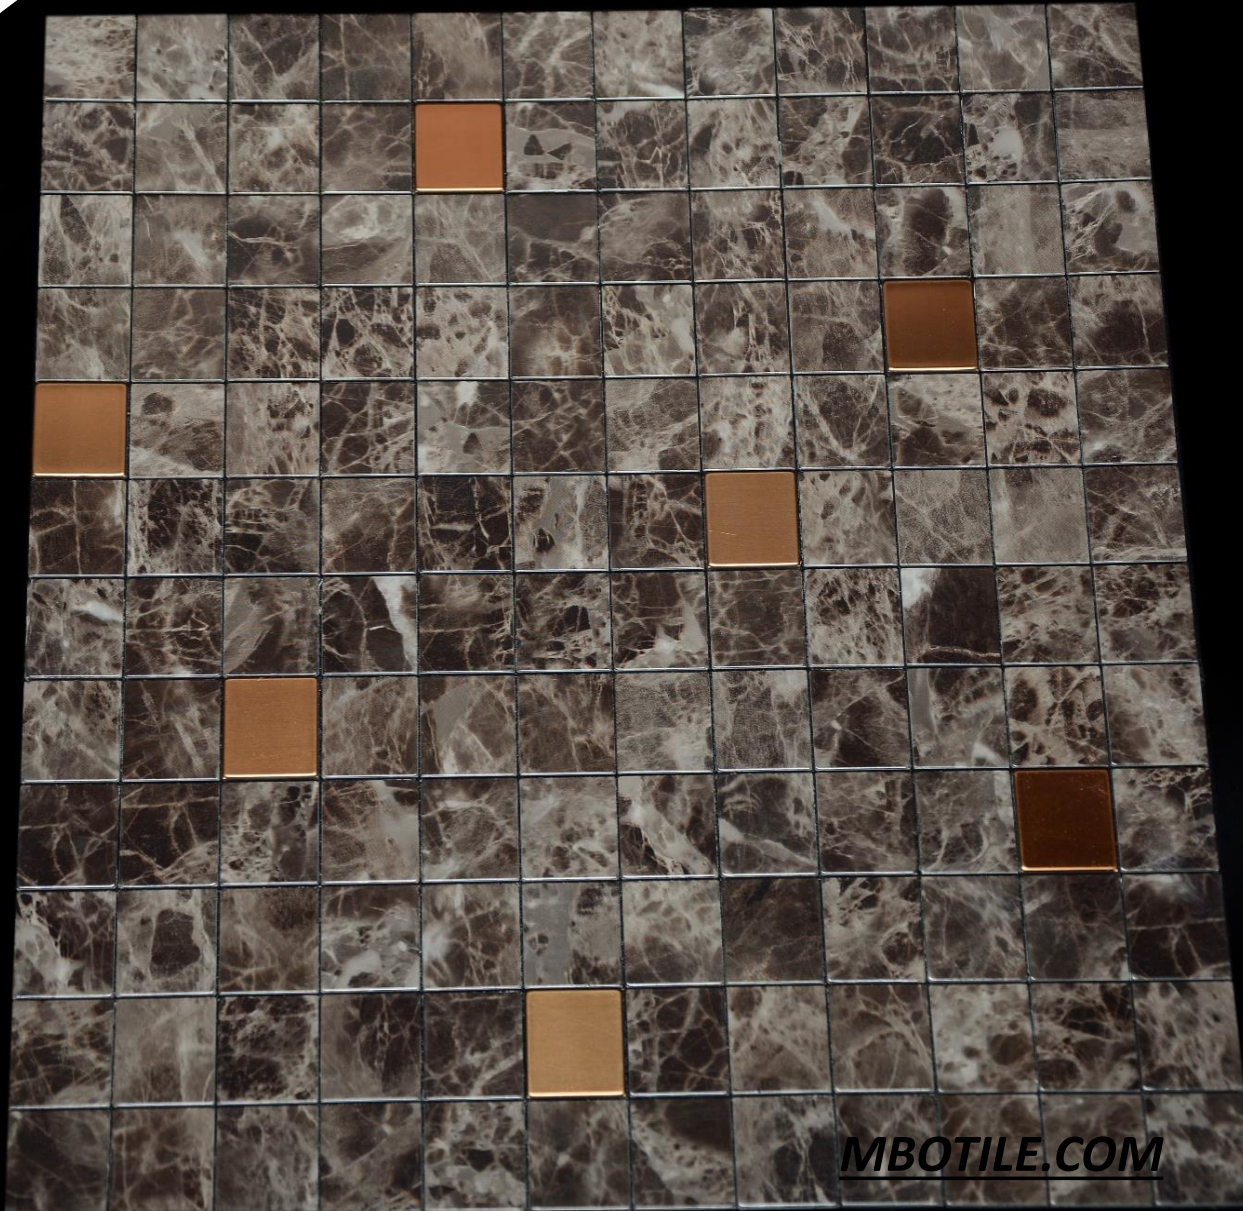

MBOTILE.COM

Code :

203 45

color :

Stone design

Tile(cm):

31*31

Block(mm):

25*25