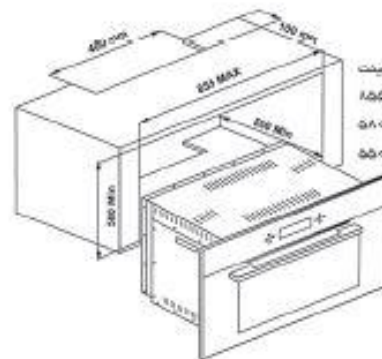

**V905S****NEW**

- تمام برقی / ۱۷۰۰ معنکرد پخت / فریم استیل
- سیستم ایمنی خودنگار / قابلیت ذخیره برنامه
- دارای پخت سریع / آرام بند / فن خنک کننده اتوماتیک / قفل کودک
- معنکرد پخت سریع / حسگر پخت گوشت
- ۲ عدد مینی / ۲ عدد ریل تلستکوسی

**Steam Cook**

- دارای مینی دقیق گوشتیومی به ضخامت ۳ میلی متر با پوشش گرانیت
- دارای ۲ عدد فرم استیل / استیل
- دارای درب شیشه ای با کلاف سیلیکونی

**امکانات عمومی فرهای عرض ۹۰**

- صفحه نمایشگر دیجیتال
- پوشش لعاب داخلی آسان تمیز شوند
- دریا ۳۰۰۰ جداره جدا شوند و قفل شستشو
- فن گردش هوای داغ برنامه بخ زدایی
- ۲ عدد چوبه گردان / ریل تلستکوسی

- ابعاد برش کابینت
- طول ۵۷۰ mm
  - عرض ۵۷۰ mm
  - عمق ۵۵۰ mm

**MICROWAVE**

**MI100B**

- ۱ سبده پخت / ۳ سبده پخت ترکیبی
- ۶ سبده پخت اتوماتیک / برنامه پخ زدایس
- هشدار اتمام پخت / فن گردش هوای داغ
- نمایشگر ساعت و زمان / قفل کودک
- گریل