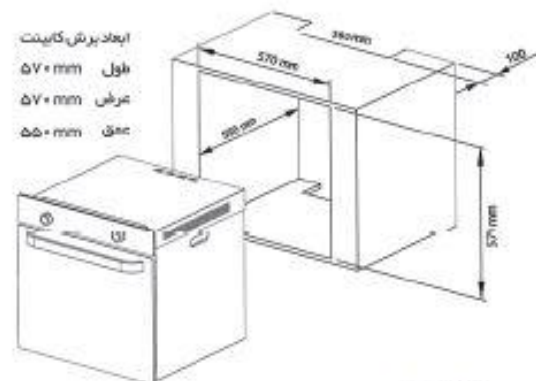

- ابعاد برش کابینت
- طول ۵۷۰ mm
  - عرض ۵۷۰ mm
  - عمق ۵۵۰ mm

**MICROWAVE**

**MI100B**

- ۱ سبده پخت / ۳ سبده پخت ترکیبی
- ۶ سبده پخت اتوماتیک / برنامه پخ زدایس
- هشدار اتمام پخت / فن گردش هوای داغ
- نمایشگر ساعت و زمان / قفل کودک
- گریل

**NEW**

**MI100S**

- ۱ سبده پخت / ۳ سبده پخت ترکیبی
- ۶ سبده پخت اتوماتیک / برنامه پخ زدایس
- هشدار اتمام پخت / فن گردش هوای داغ
- نمایشگر ساعت و زمان / قفل کودک
- گریل / فریم استیل

**NEW**

- ابعاد برش کابینت
- طول ۵۹۵ mm
  - ارتفاع ۴۴۵ mm
  - عمق ۳۸۵ mm