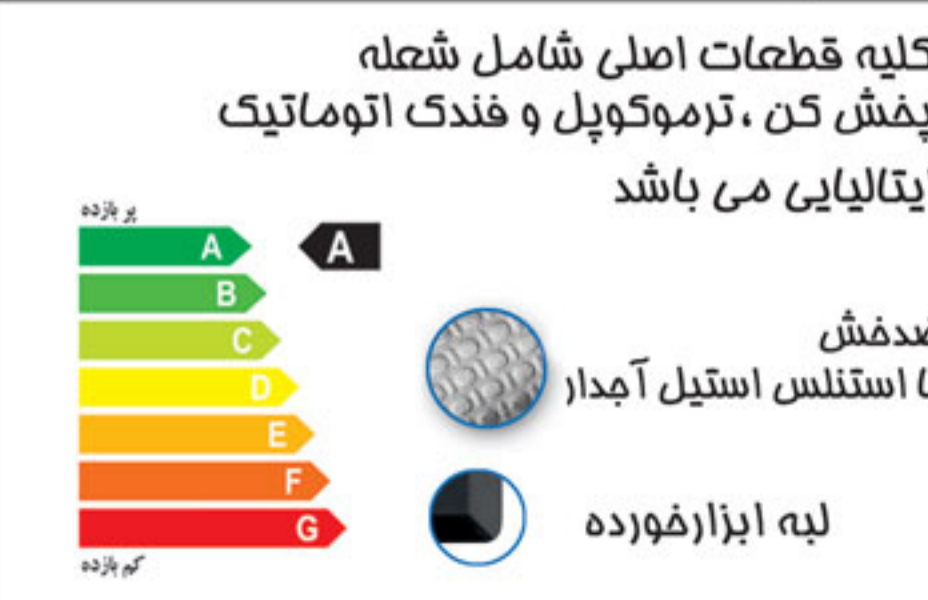

اجاق گازهای صفحه ای مدل  
**High Efficiency**  
اجاق گازهای صفحه ای با شعله پخش کن های HE  
سری جدید ایتالیایی با راندمان بیشتر و آلایندگی کمتر

دارای شعله پخش کن دو منظوره ۴۵۰۰ وات، دارای دوشعله مجزا داخلی و خارجی می باشد. میتوان این اجاق گاز را با ۶ شعله مستقل بحساب آورد.