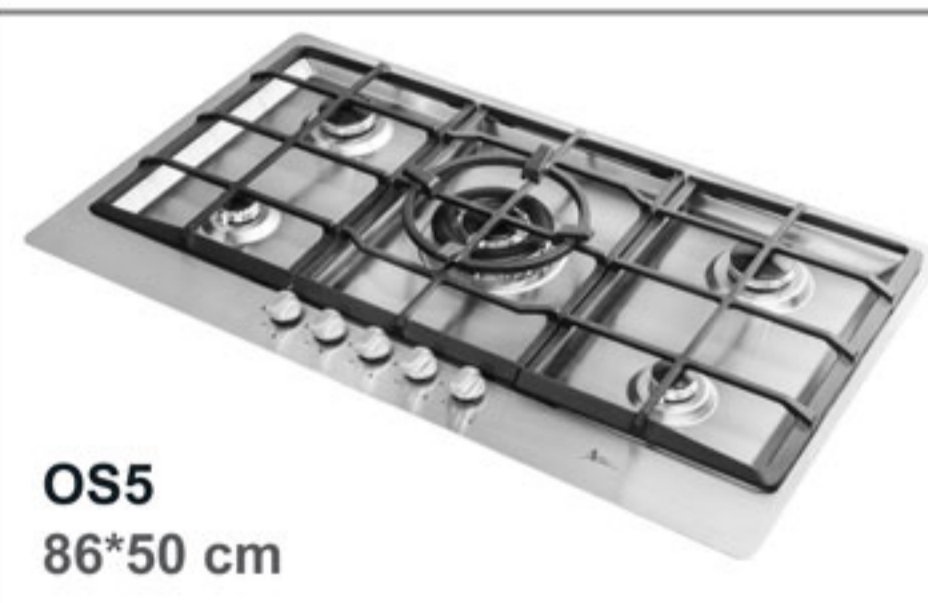

اجاق گازهای صفحه ای مدل  
**High Efficiency**  
اجاق گازهای صفحه ای با شعله پخش کن های HE  
سری جدید ایتالیایی با راندمان بیشتر و آلایندگی کمتر

دارای شعله پخش کن دو منظوره ۴۵۰۰ وات، دارای دوشعله مجزا داخلی و خارجی می باشد. میتوان این اجاق گاز را با ۶ شعله مستقل بحساب آورد.