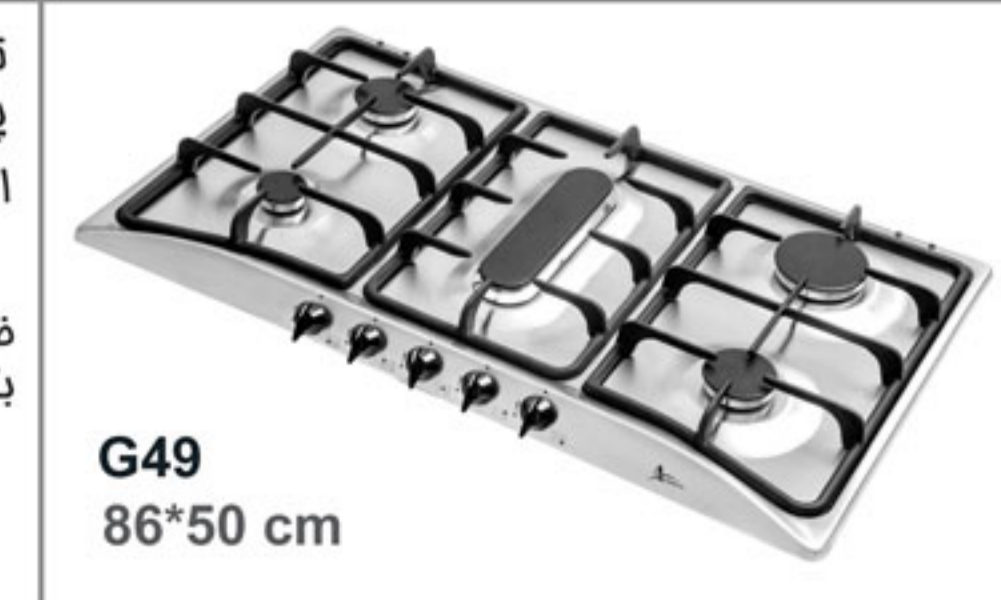

اجاق گازهای صفحه ای مدل  
**High Efficiency**  
اجاق گازهای صفحه ای با شعله پخش کن های HE  
سری جدید ایتالیایی با راندمان بیشتر و آلایندگی کمتر

دارای شعله پخش کن دو منظوره ۴۵۰۰ وات، دارای دوشعله مجزا داخلی و خارجی می باشد. میتوان این اجاق گاز را با ۶ شعله مستقل بحساب آورد.