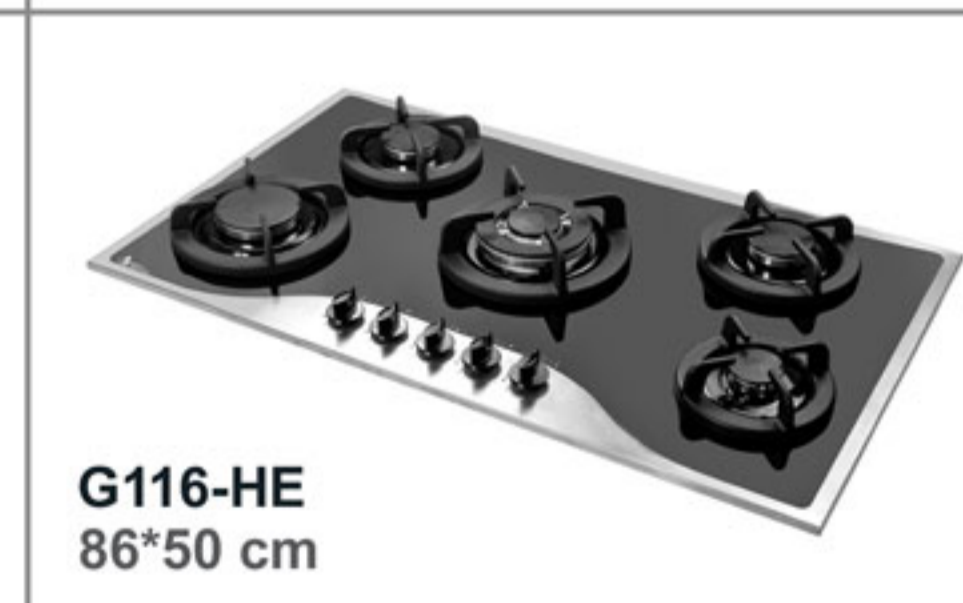

اجاق گازهای صفحه ای مدل  
**High Efficiency**  
اجاق گازهای صفحه ای با شعله پخش کن های HE  
سری جدید ایتالیایی با راندمان بیشتر و آلایندگی کمتر

دارای شعله پخش کن دو منظوره ۴۵۰۰ وات، دارای دوشعله مجزا داخلی و خارجی می باشد. میتوان این اجاق گاز را با ۶ شعله مستقل بحساب آورد.