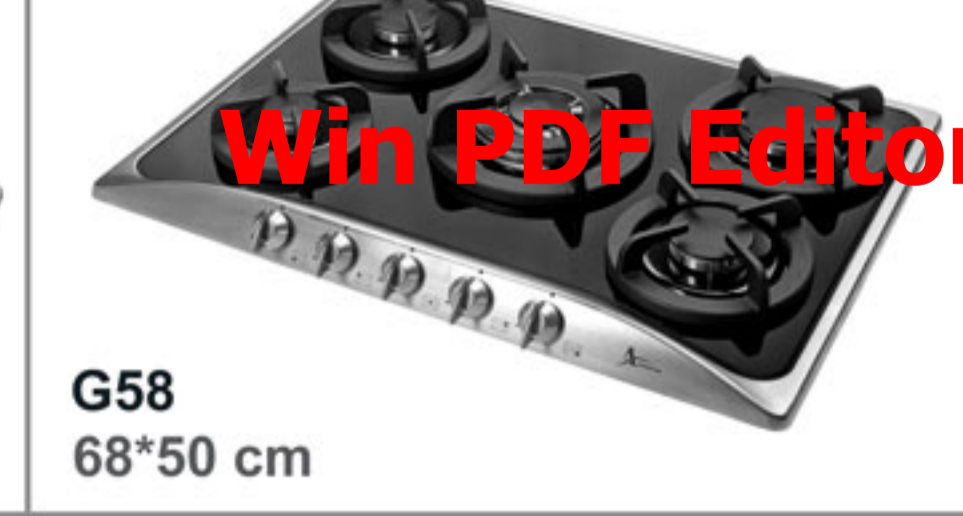

دارای ۲ پلویز که یکی دارای شعله پخش کن دو منظوره می باشد.