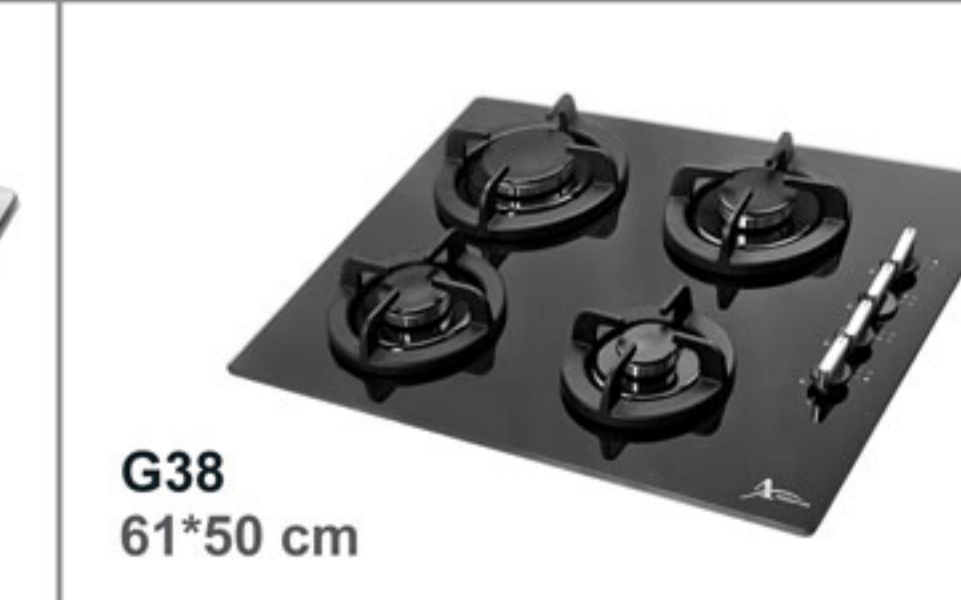

گازهای HE شعله ۴