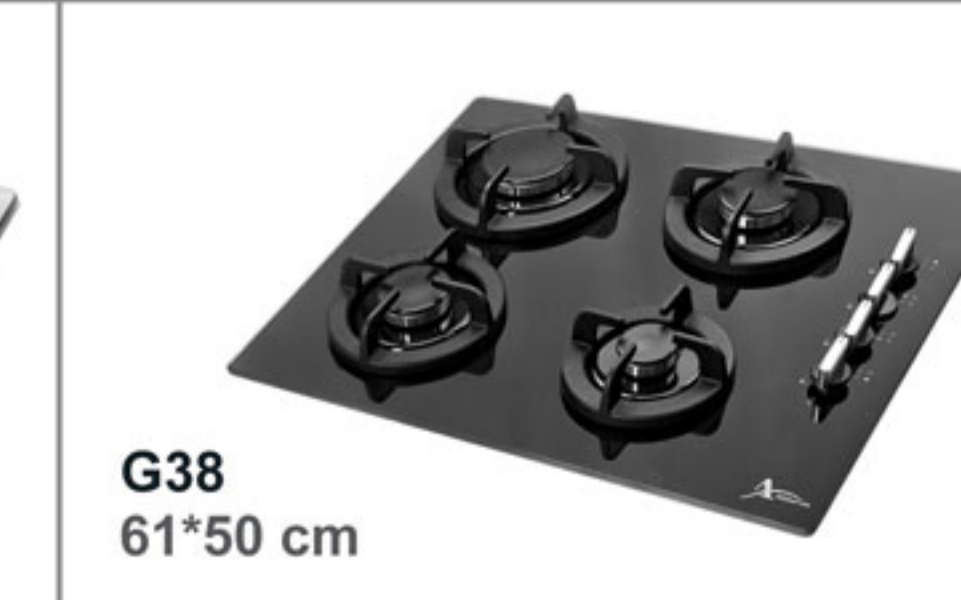

اجاق گازهای صفحه ای مدل  
**High Efficiency**  
اجاق گازهای صفحه ای با شعله پخش کن های HE  
سری جدید ایتالیایی با راندمان بیشتر و آلایندگی کمتر

دارای شعله پخش کن دو منظوره ۴۵۰۰ وات، دارای دوشعله مجزا داخلی و خارجی می باشد. میتوان این اجاق گاز را با ۶ شعله مستقل بحساب آورد.