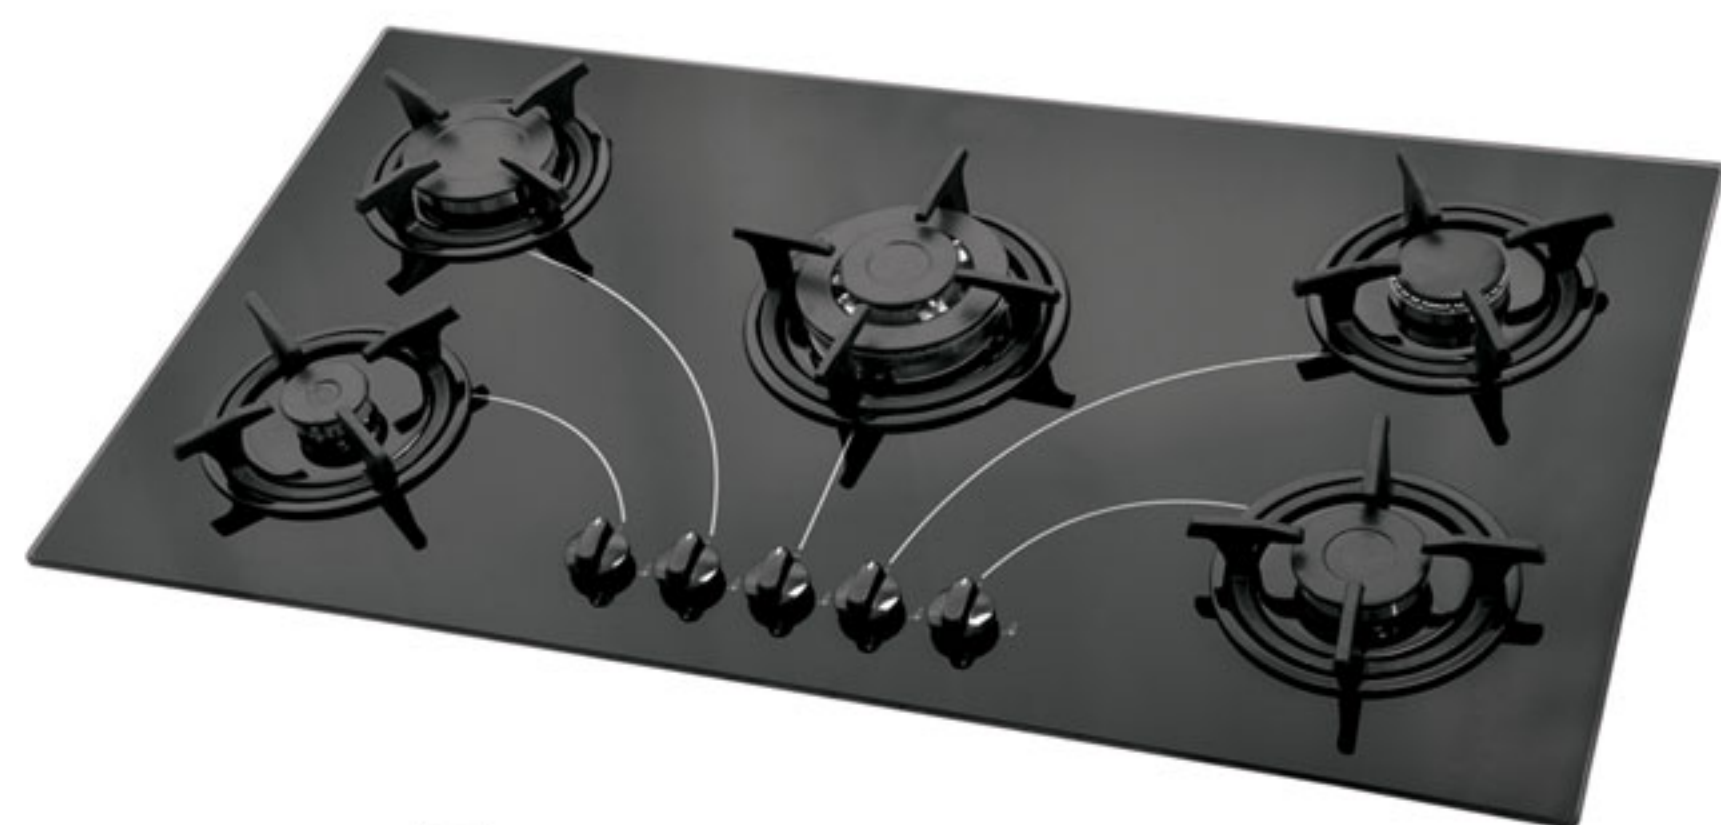

model Z4

90 x 51 cm

Win PDF Editor – Unregistered