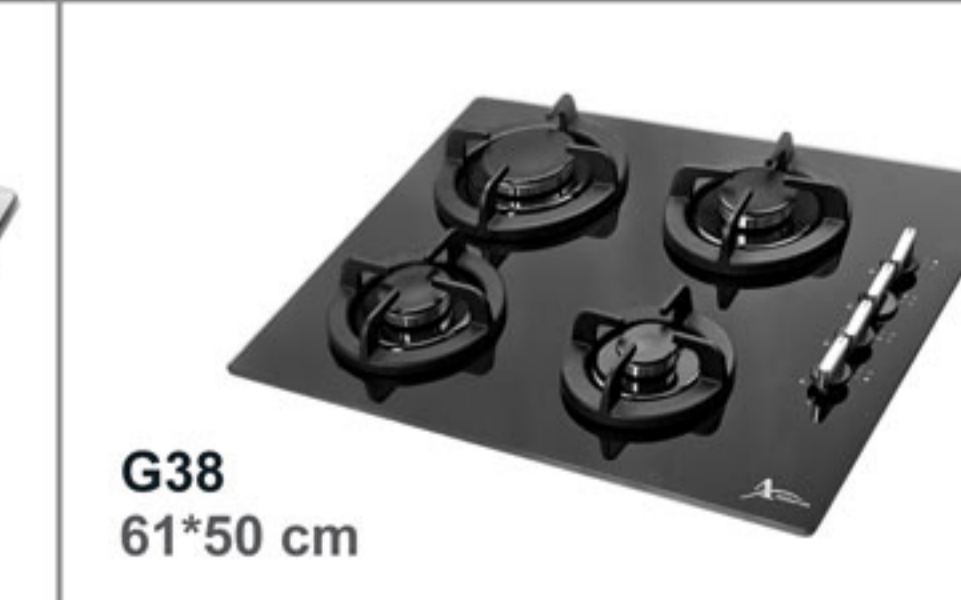

دارای شعله پخش کن دو منظوره ۴۵۰۰ وات، دارای دوشعله مجزا داخلی و خارجی می باشد. میتوان این اجاق گاز را با ۶ شعله مستقل بحساب آورد.